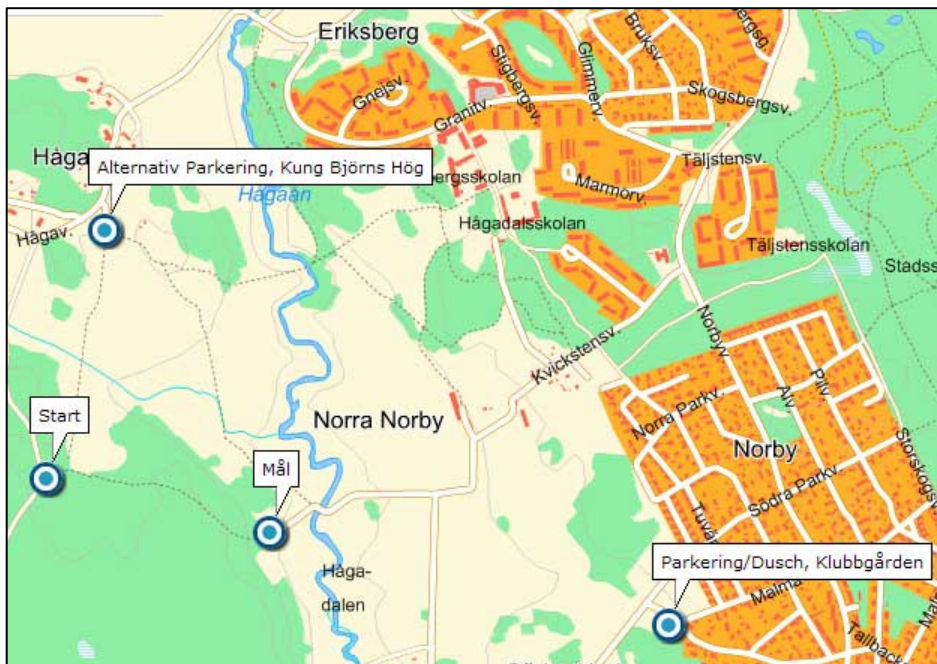

OK Linné inbjuder till Klubbmästerskap i **MEDELDISTANS** Tisdagen den 9 september

Samling

TC och Mål i Hågdalen. Parkering vid KG, alternativt vid Kung Björns Hög. Se karta.

Klasser och ungefärliga banlängder

U1 1,8 km	
U2 2 km	
D10 2 km	H10 2 km
D12 2,3 km	H12 2,3 km
D14 2,8 km	H14 2,8 km
D16 3,1 km	H16 3,1 km
D18 3,8 km	H18 4,3 km
D20 3,8 km	H20 4,3 km
D21 4,3 km	H21 5,6 km
D35 3,8 km	H35 5,6 km
D40 3,1 km	H40 4,3 km
D45 3,1 km	H45 3,8 km
D50 2,8 km	H50 3,1 km
D55 2,8 km	H55 3,1 km
D60 2,8 km	H60 2,8 km
D65 2,5 km	H65 2,8 km
D70 2,5 km	H70 2,5 km
D75 2,5 km	H75 2,5 km

Start

Första start preliminärt 18:00. Avstånd till start: 2200m från KG, 800m från målplatsen och 700m från Kung Björns Hög.

Anmälan

På OK Linnés hemsida senast lördag 6 september.

Stämplingssystem

SportIdent. Utstämpling efter målgång sker vid målet.