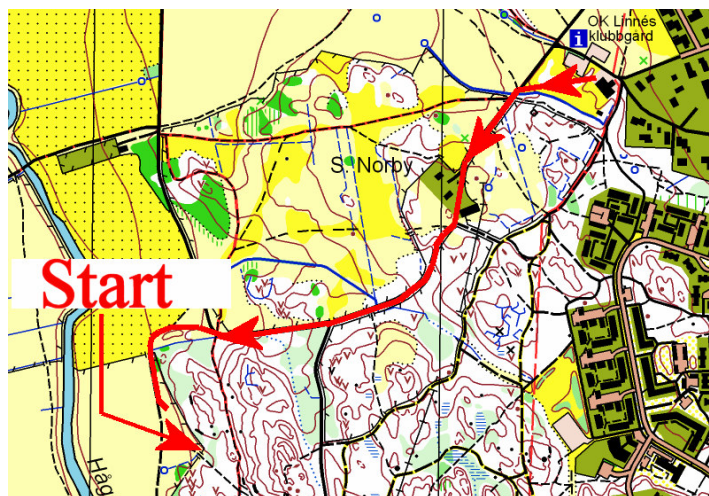

PM

KM Långdistans

Tisdagen 30 augusti

Banläggare: Fredrik Noborn OK Linné

Samling: Vid OK Linnés klubbgård.

Start. Första start 17.30. U-klasserna startar från 18.00.
Avstånd klubbgården till start ca 1 km (se karta), röd/vit snitsel.

Stämpling: SportIdent med startstämpling för alla utom U-klasserna. U1, U2 och U3 får startkort vid starten och stämplar med stiftklämma vid kontrollerna

Karta. Skala 1:10 000 ekvidistans 2,5 m.

Omklädning: I klubbgården.