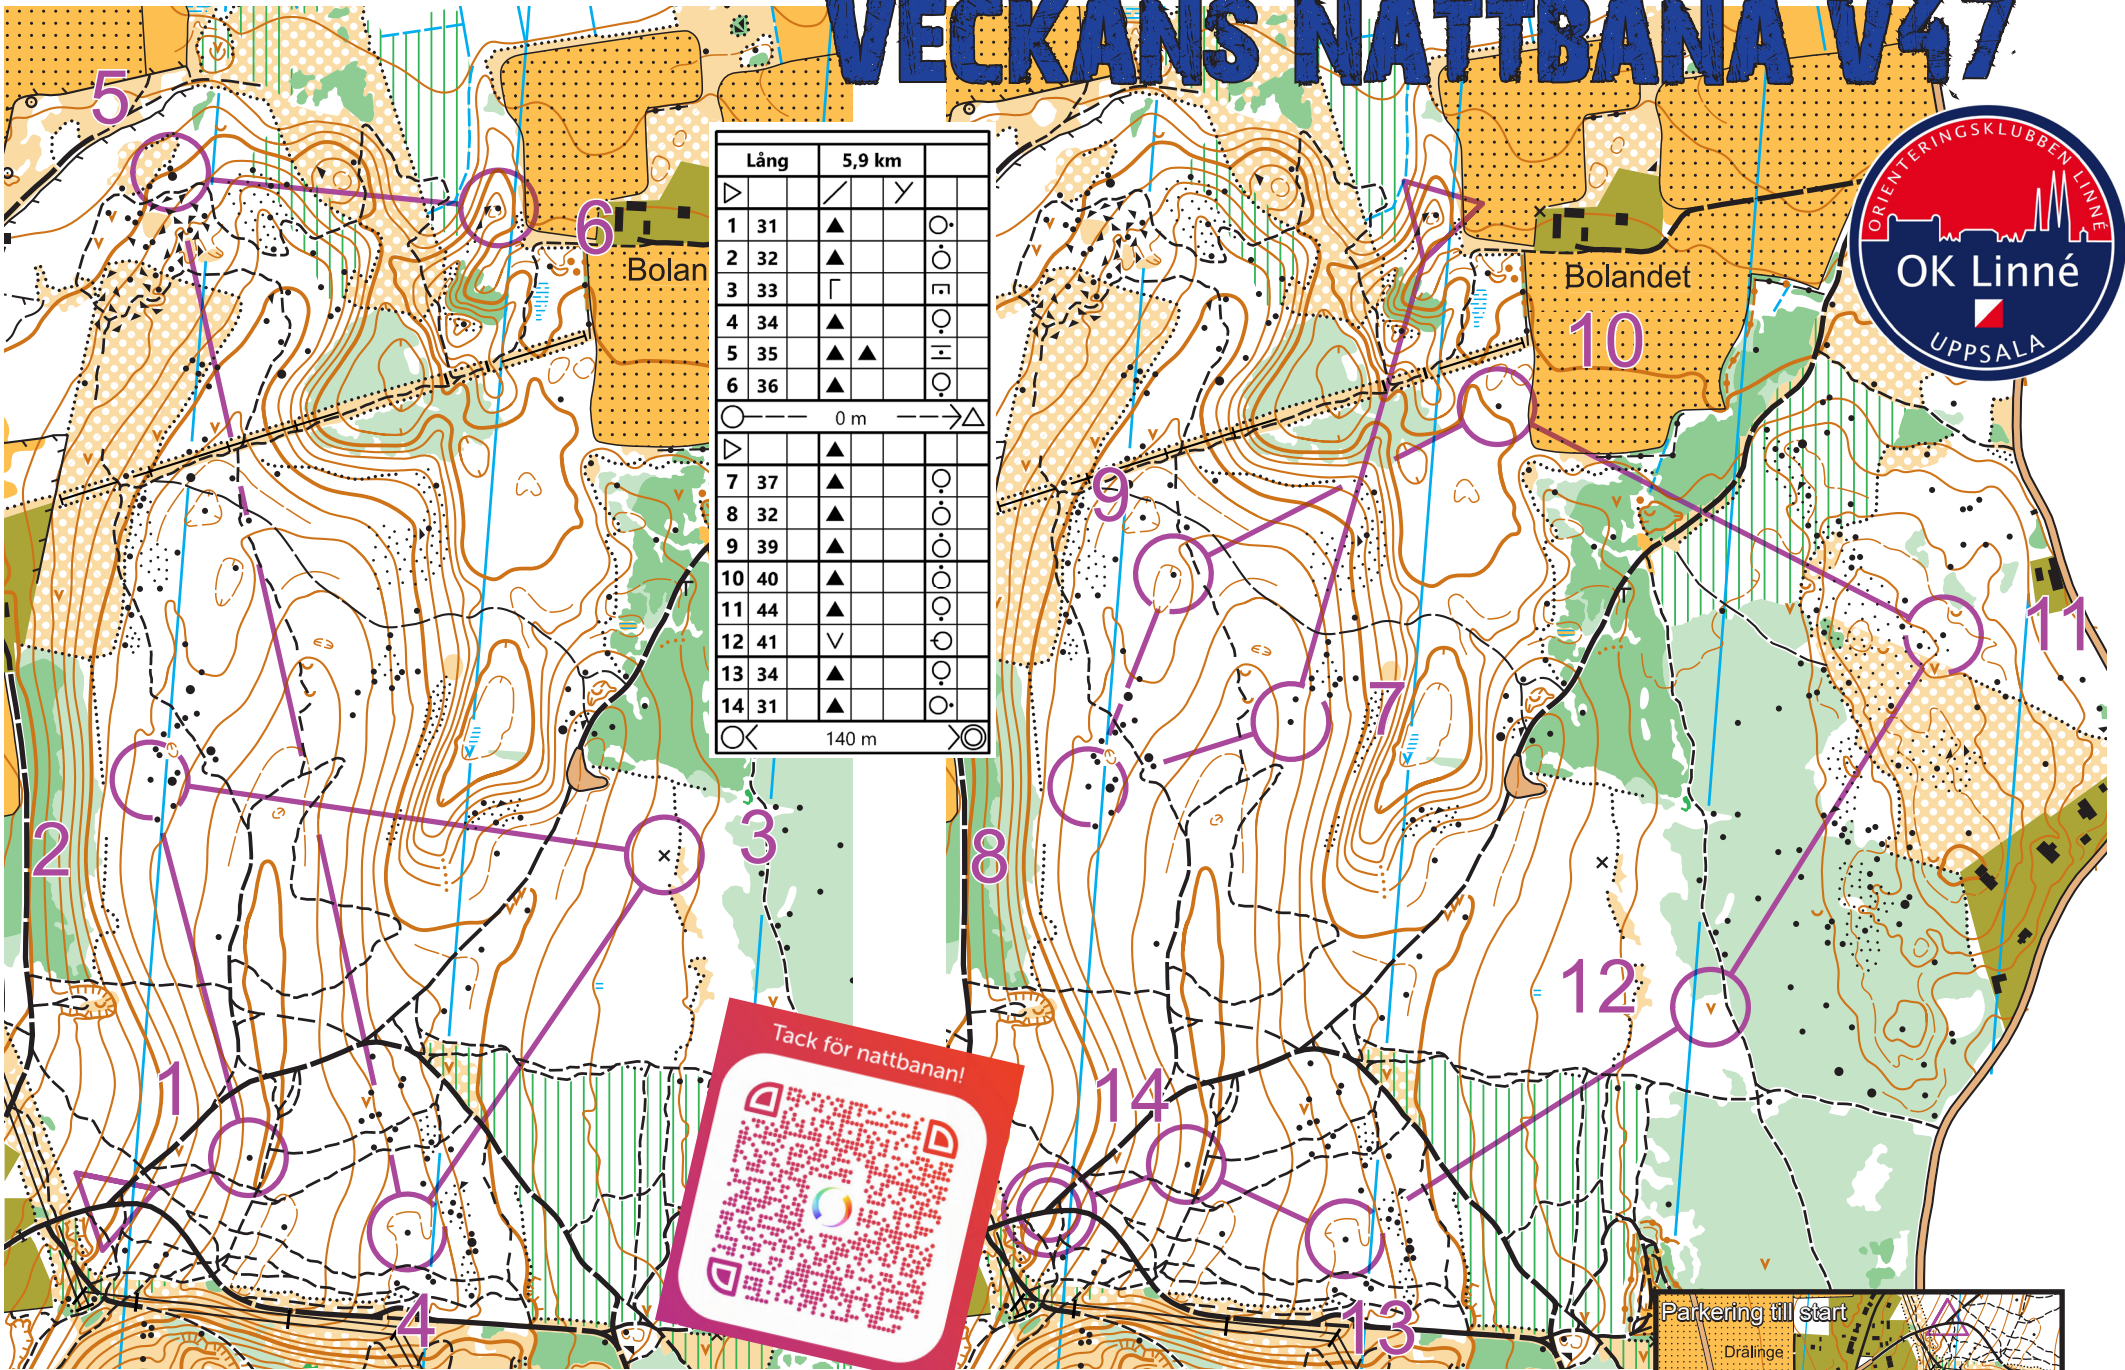

# VECKANS NATTBANA V47

Lång	5,9 km			
1	31	▲		○
2	32	▲		○
3	33	▮		○
4	34	▲		○
5	35	▲	▲	○
6	36	▲		○
0 m				
7	37	▲		○
8	32	▲		○
9	39	▲		○
10	40	▲		○
11	44	▲		○
12	41	∇		○
13	34	▲		○
14	31	▲		○
140 m				

**LIVELOX** Skala: 1:7 500  
Ekv.: 2,5 m

Gillar du våra nattbanor? Swisha gärna ett bidrag till breddsektionen som jobbar med banläggning och köper in material så nattbanorna kan fortsätta hela vintern. Tack för ditt bidrag!