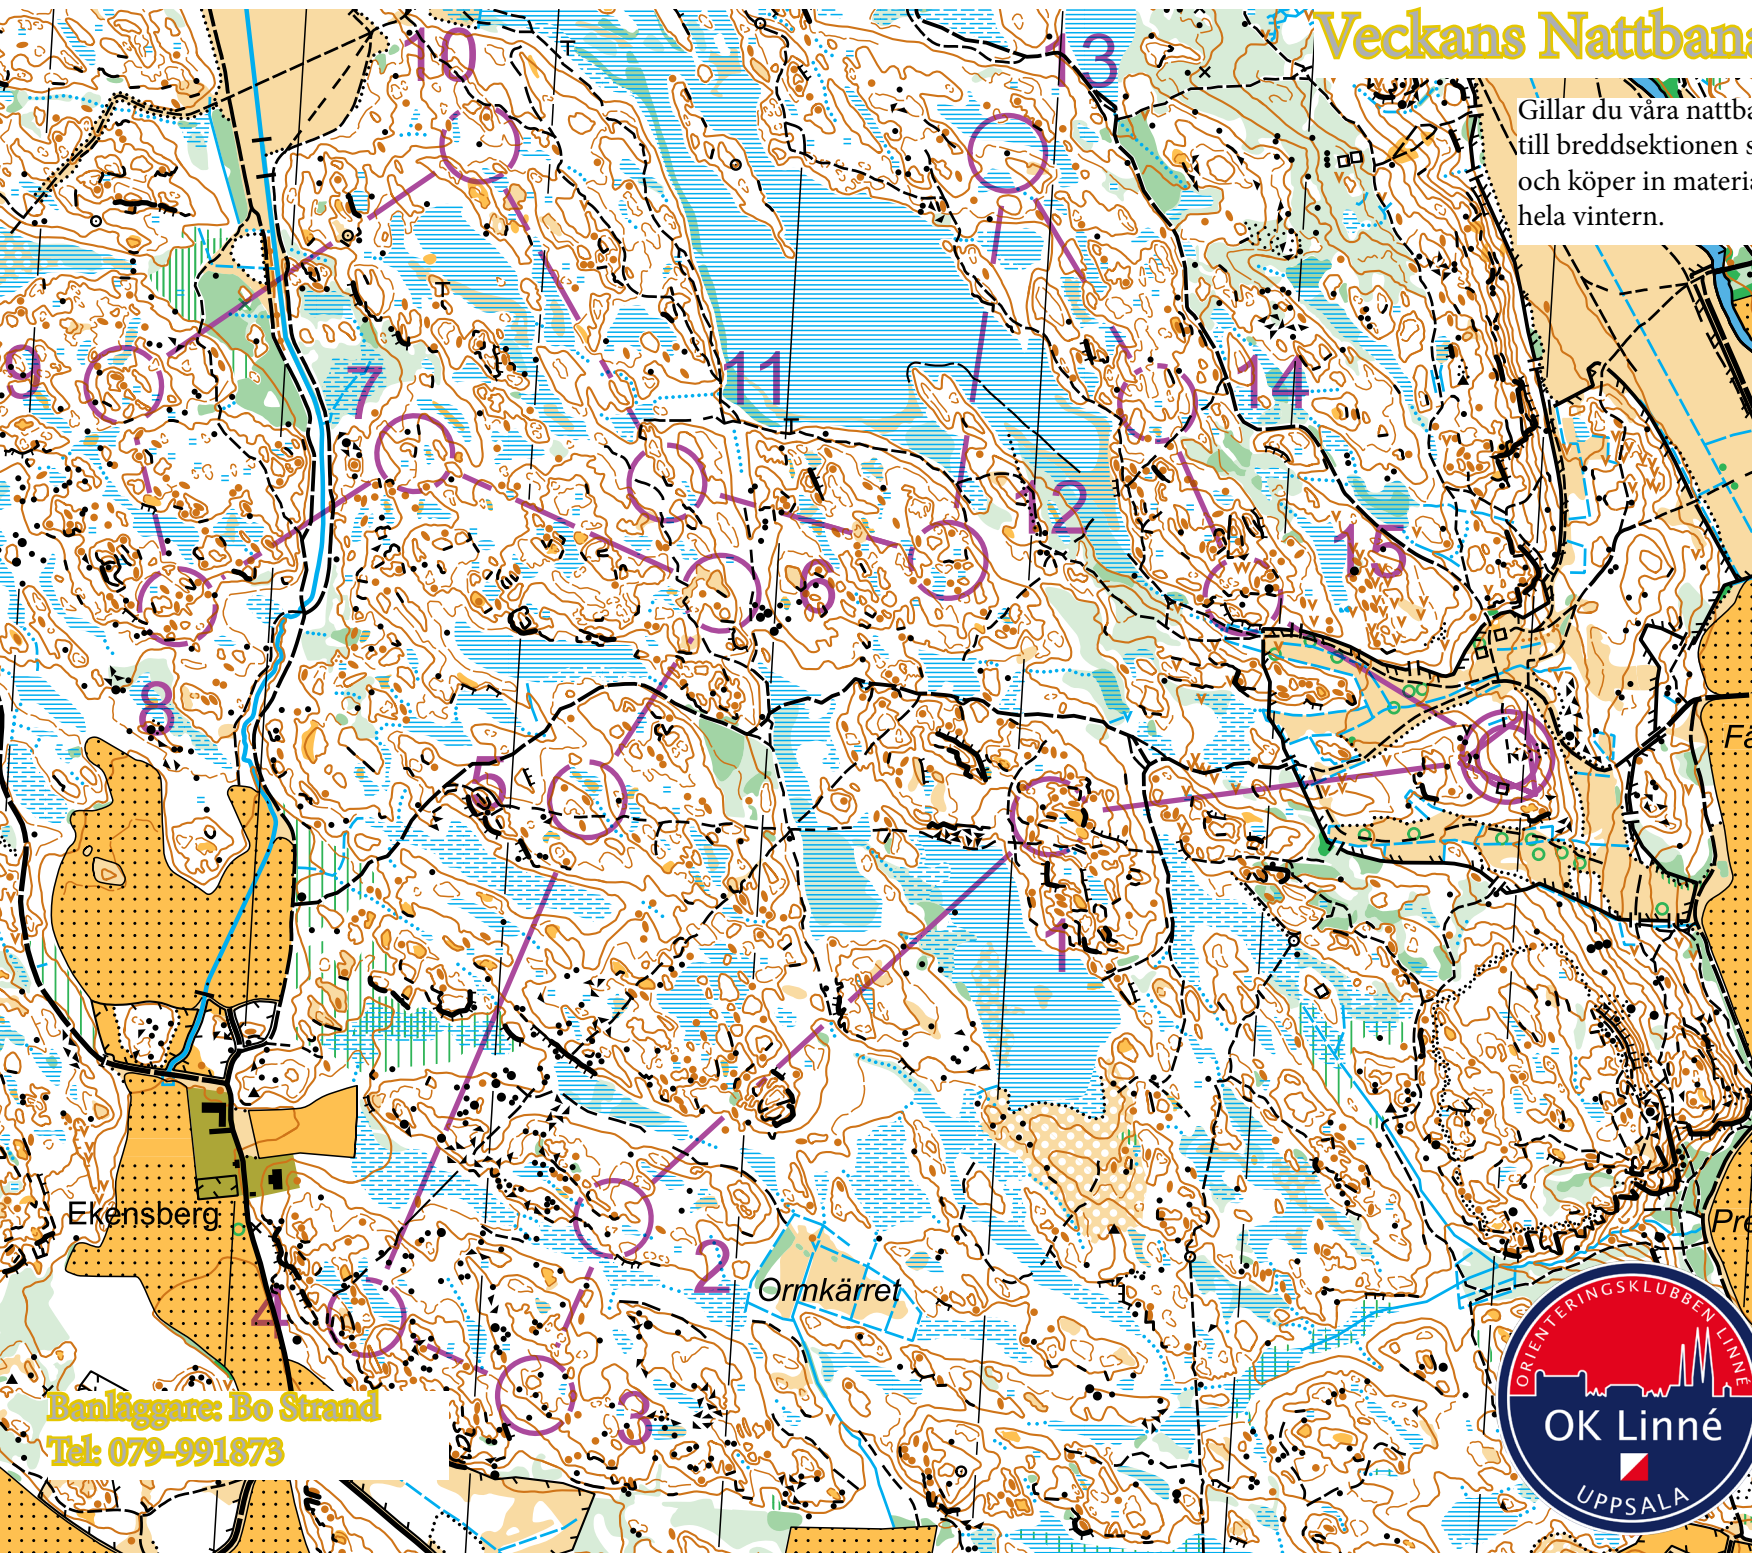

Veckans Nattbana V52 Lång

Gillar du våra nattbanor? Swisha gärna ett bidrag till breddsektionen som jobbar med banläggning och köper in material så nattbanorna kan fortsätta hela vintern.

Tack för nattbanan!

Swish. Betala enklare.

V52 Lång		5,4 km			
▷					
1	81		≡		
2	97	→	≡		
3	98	▲			○
4	99	○			∩
5	100	●			○
6	101	≡			
7	102	↓	≡		
8	107		●		○
9	108	↘	●		○
10	103		▲		
11	109		≡		○
12	110	←	≡		
13	104		▲		○
14	105		≡		
15	106		≡		

310 m

Banläggare: Bo Strand
Tel: 079-991873