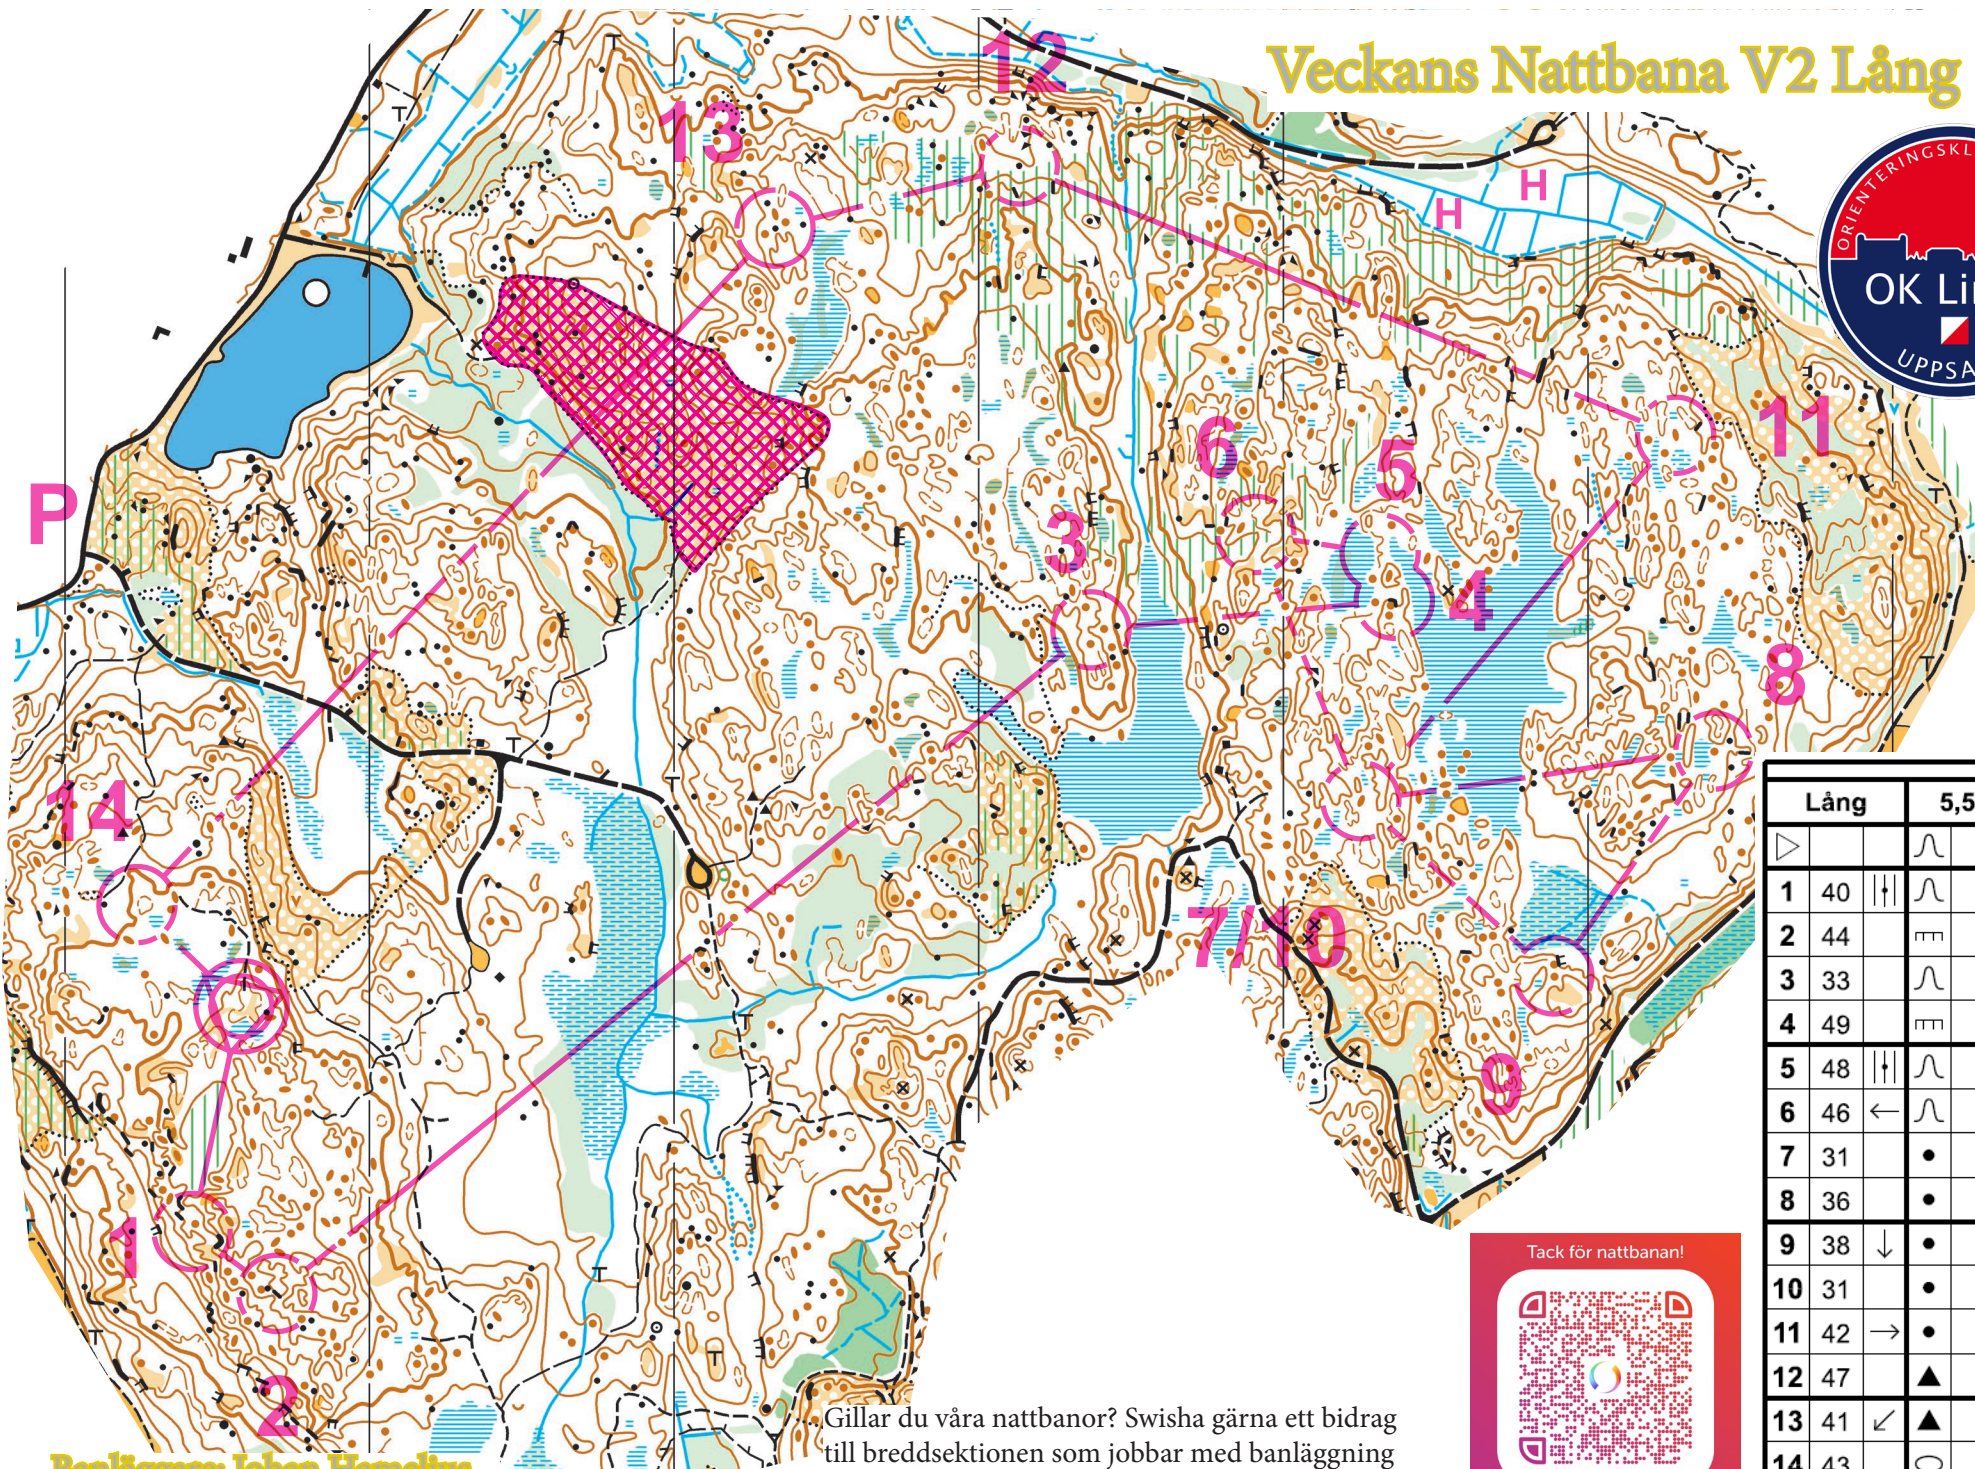

Veckans Nattbana V2 Lång

	Lång	5,5 km		
1	40	↕		
2	44	≡		
3	33	∩		
4	49	≡		○
5	48	↕		
6	46	←		
7	31	•		○
8	36	•		○
9	38	↓		○
10	31	•		○
11	42	→		○
12	47	▲		○
13	41	↙		○
14	43	○		○

Swish. Betala enkäten.

140 m