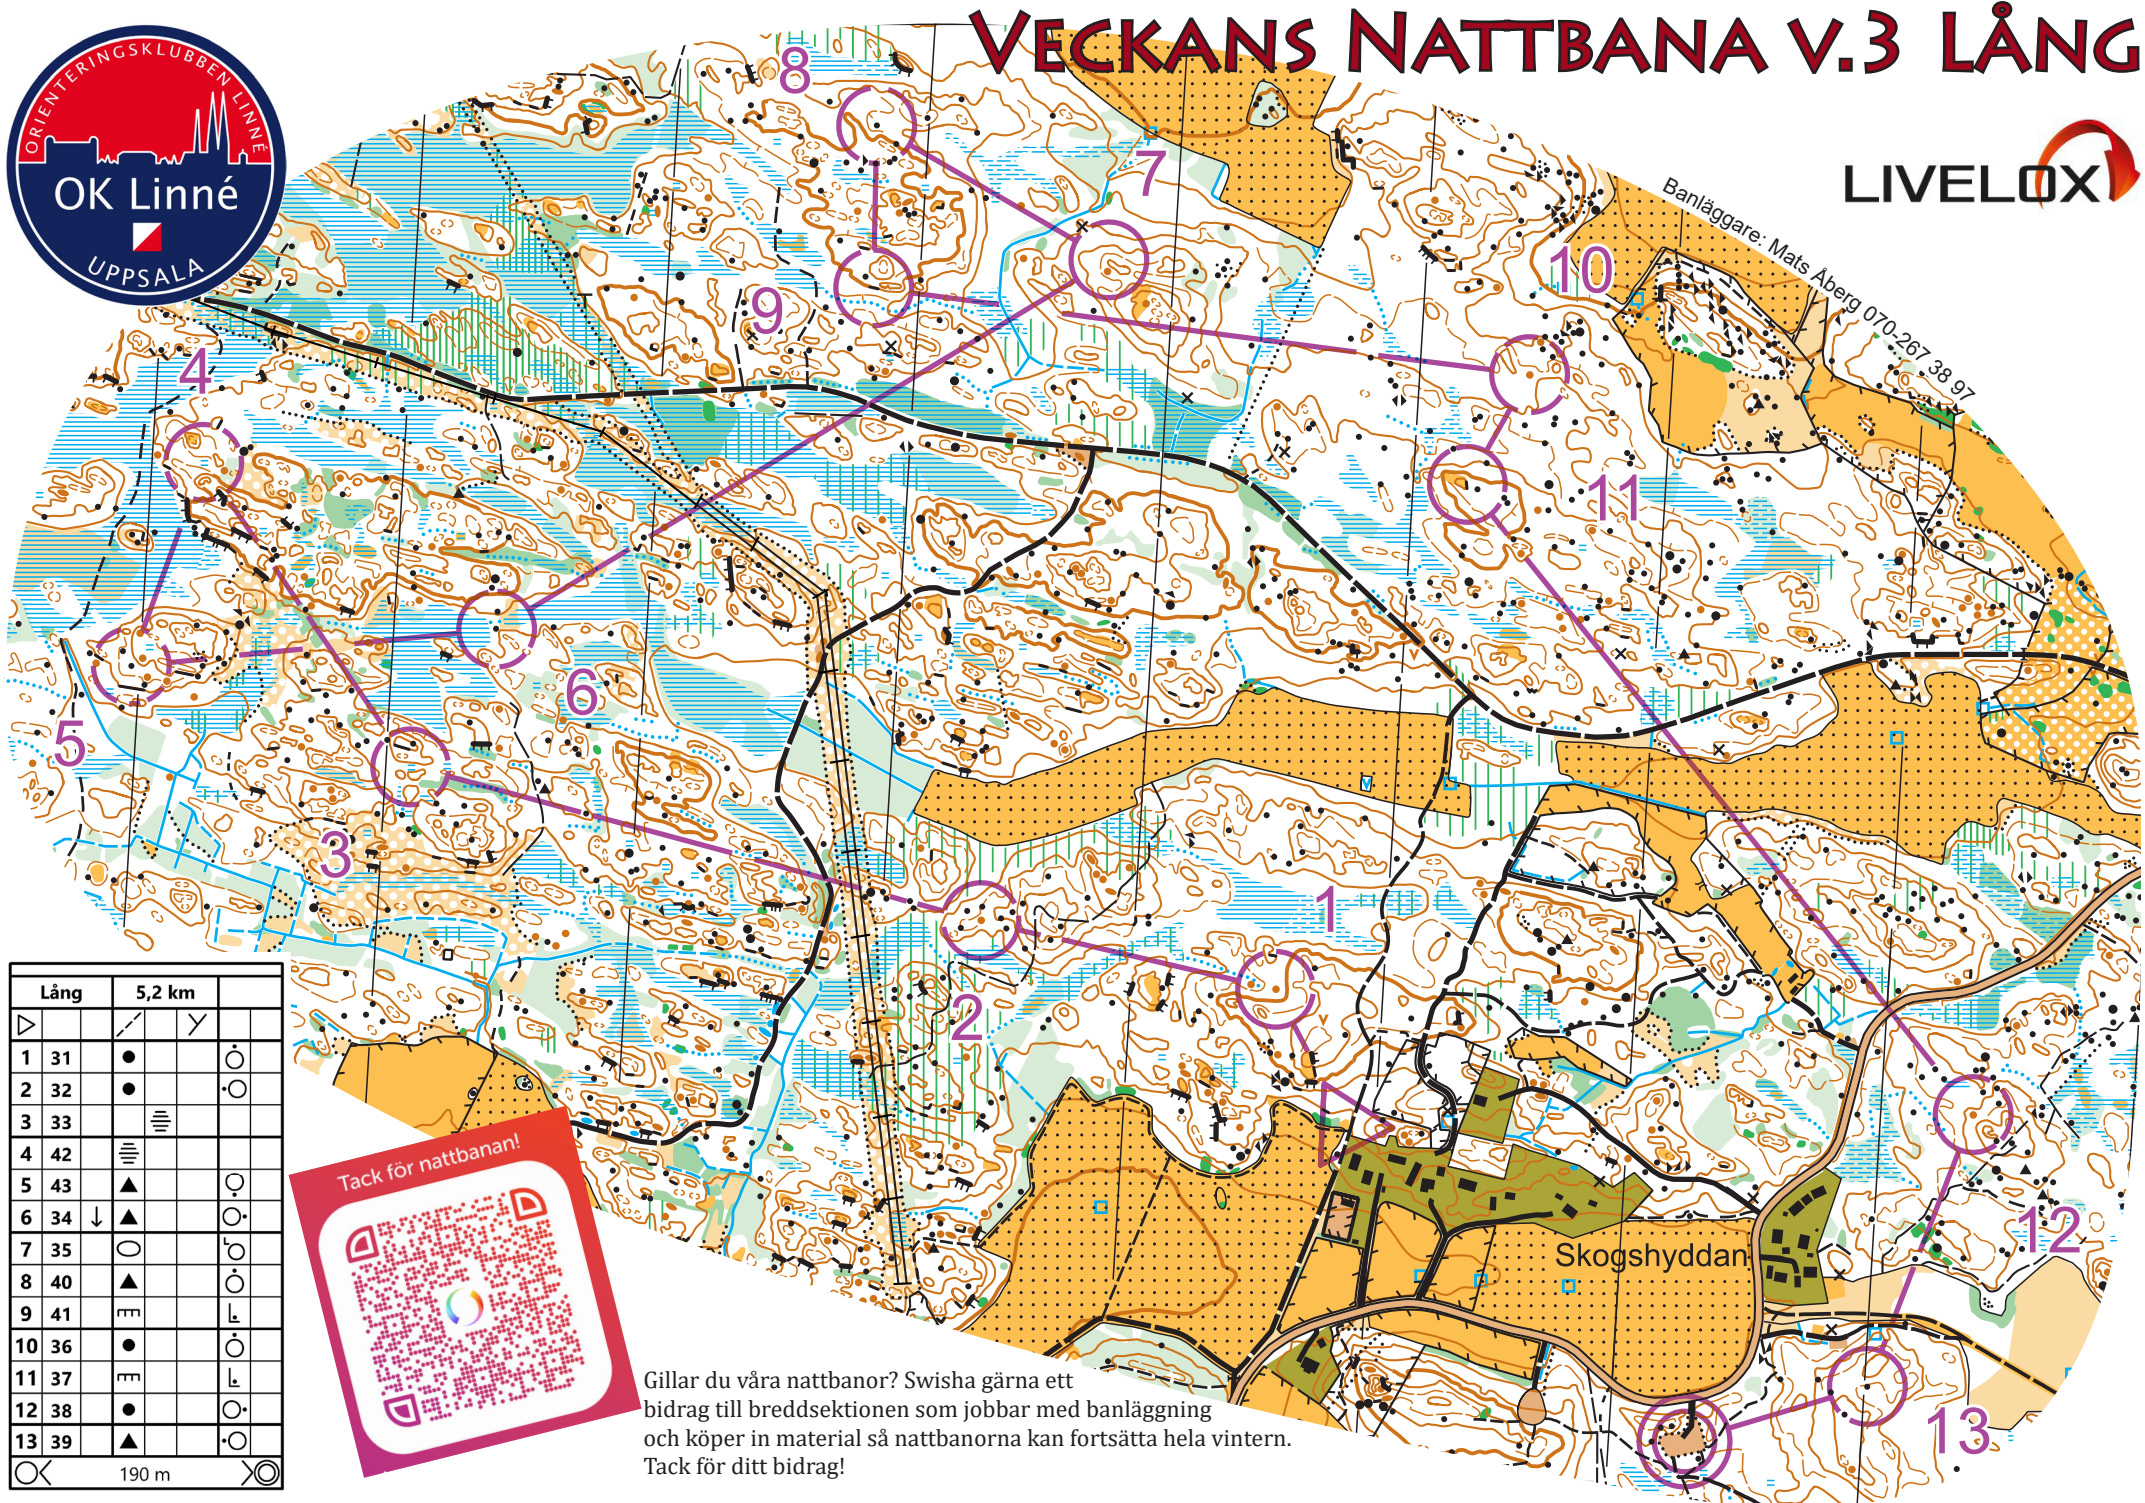

# VECKANS NATTBANA V.3 LÅNG

Banläggare: Mats Aberg 070-267 38 97

Lång	5,2 km			
1 31	●			○
2 32	●			○
3 33	≡			
4 42	≡			
5 43	▲			○
6 34	↓▲			○
7 35	○			○
8 40	▲			○
9 41	≡			○
10 36	●			○
11 37	≡			○
12 38	●			○
13 39	▲			○