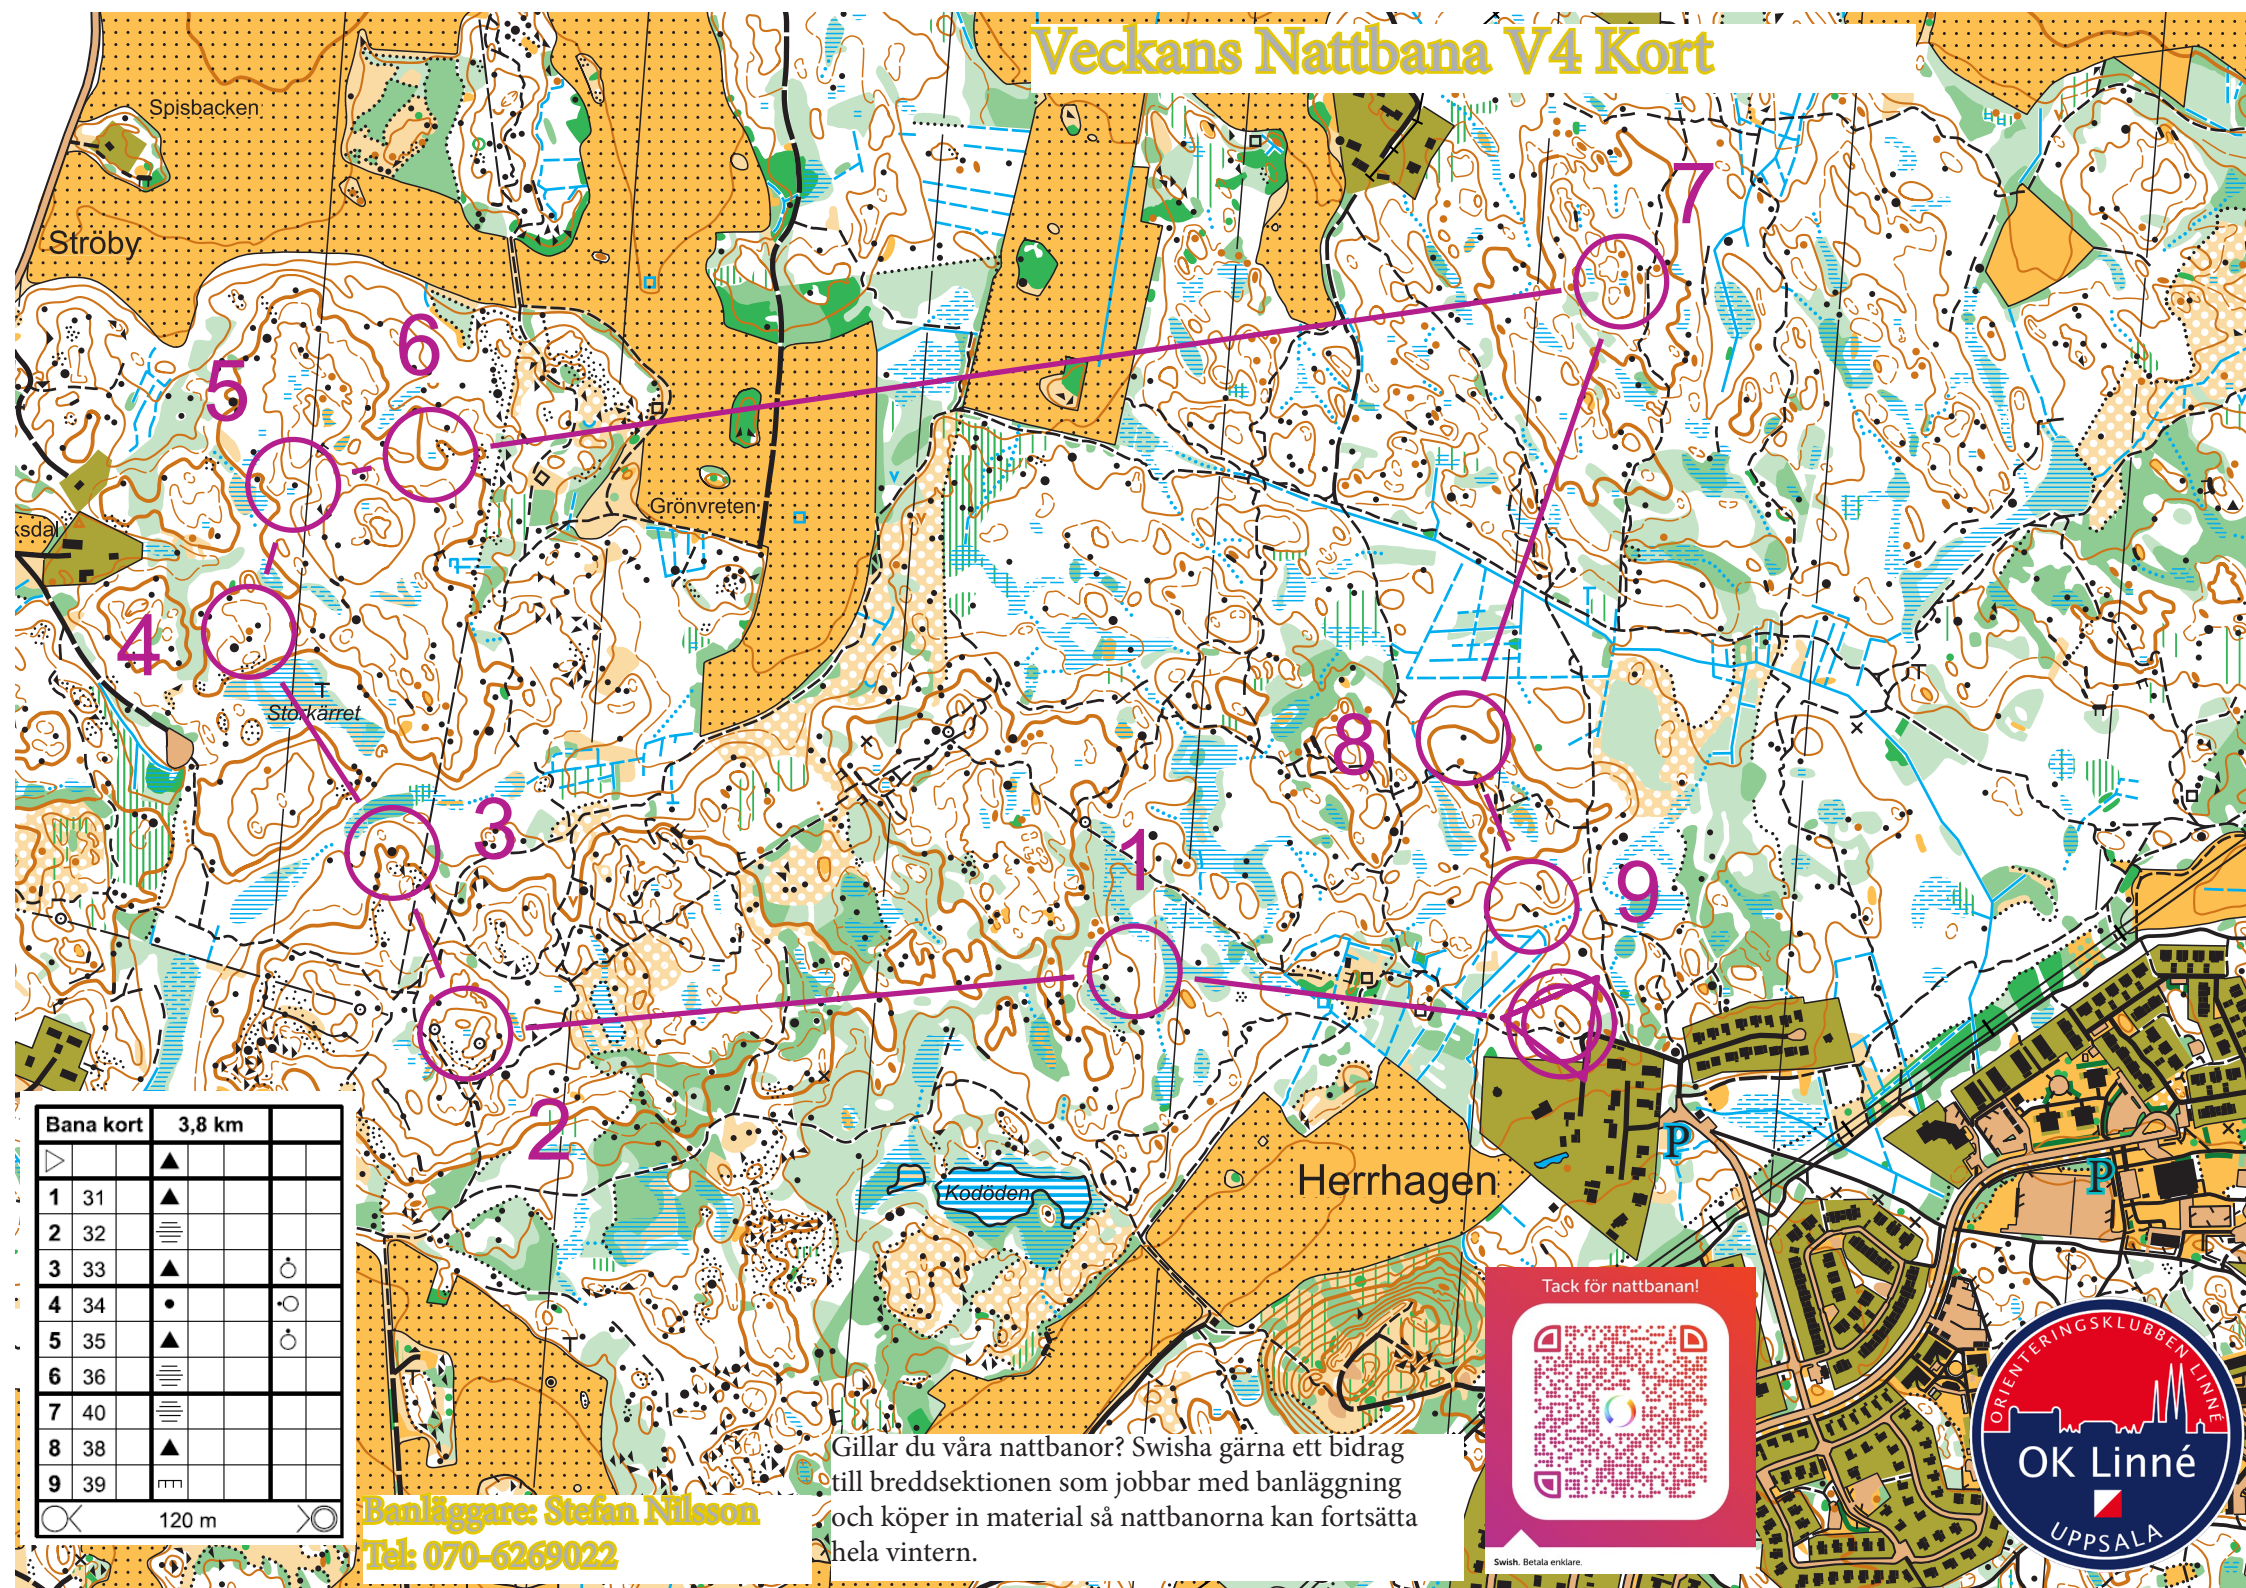

Veckans Nattbana V4 Kort

Bana kort		3,8 km	
1	31	▲	
2	32	≡	
3	33	▲	○
4	34	●	○
5	35	▲	○
6	36	≡	
7	40	≡	
8	38	▲	
9	39	▬	

OK 120 m OK

Banläggare: Stefan Nilsson

Tel: 070-6269022

Gillar du våra nattbanor? Swisha gärna ett bidrag till breddsektionen som jobbar med banläggning och köper in material så nattbanorna kan fortsätta hela vintern.

Tack för nattbanan!

Swish: Betala enklare.