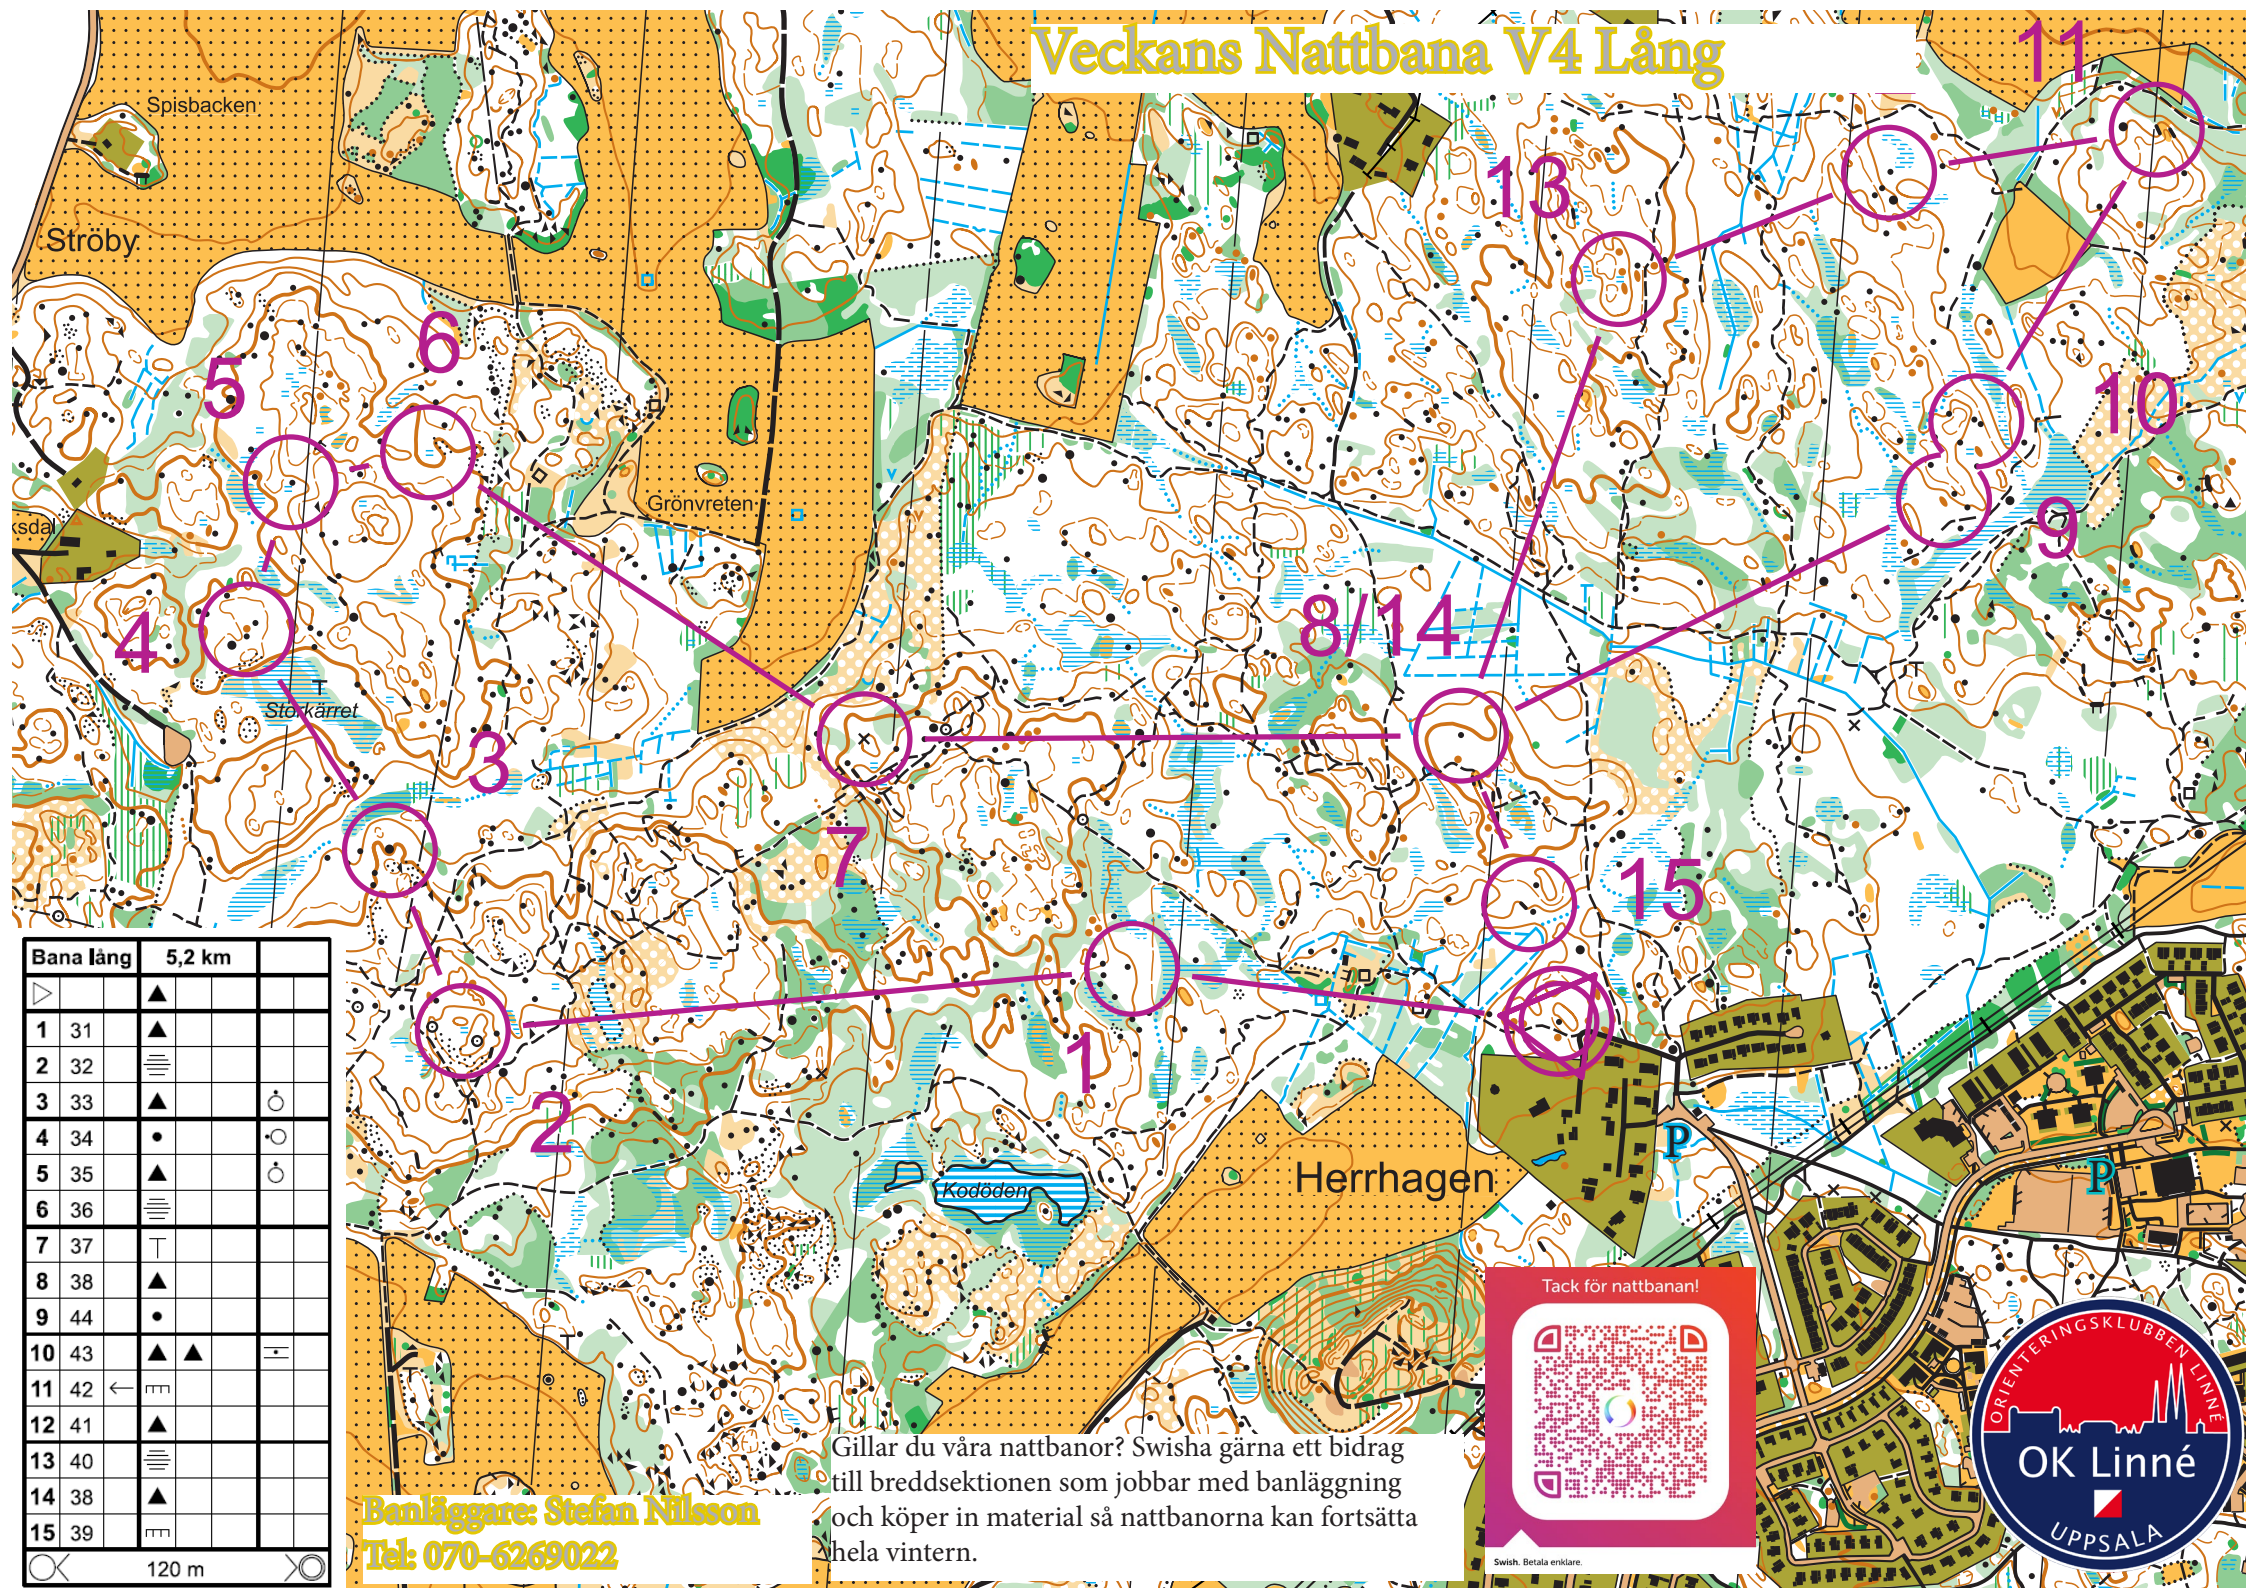

Veckans Nattbana V4 Lång

Bana lång	5,2 km		
1	31	▲	
2	32	≡	
3	33	▲	○
4	34	•	○
5	35	▲	○
6	36	≡	
7	37	T	
8	38	▲	
9	44	•	
10	43	▲ ▲	≡
11	42	← ≡	
12	41	▲	
13	40	≡	
14	38	▲	
15	39	≡	

Banläggare: Stefan Nilsson
Tel: 070-6269022