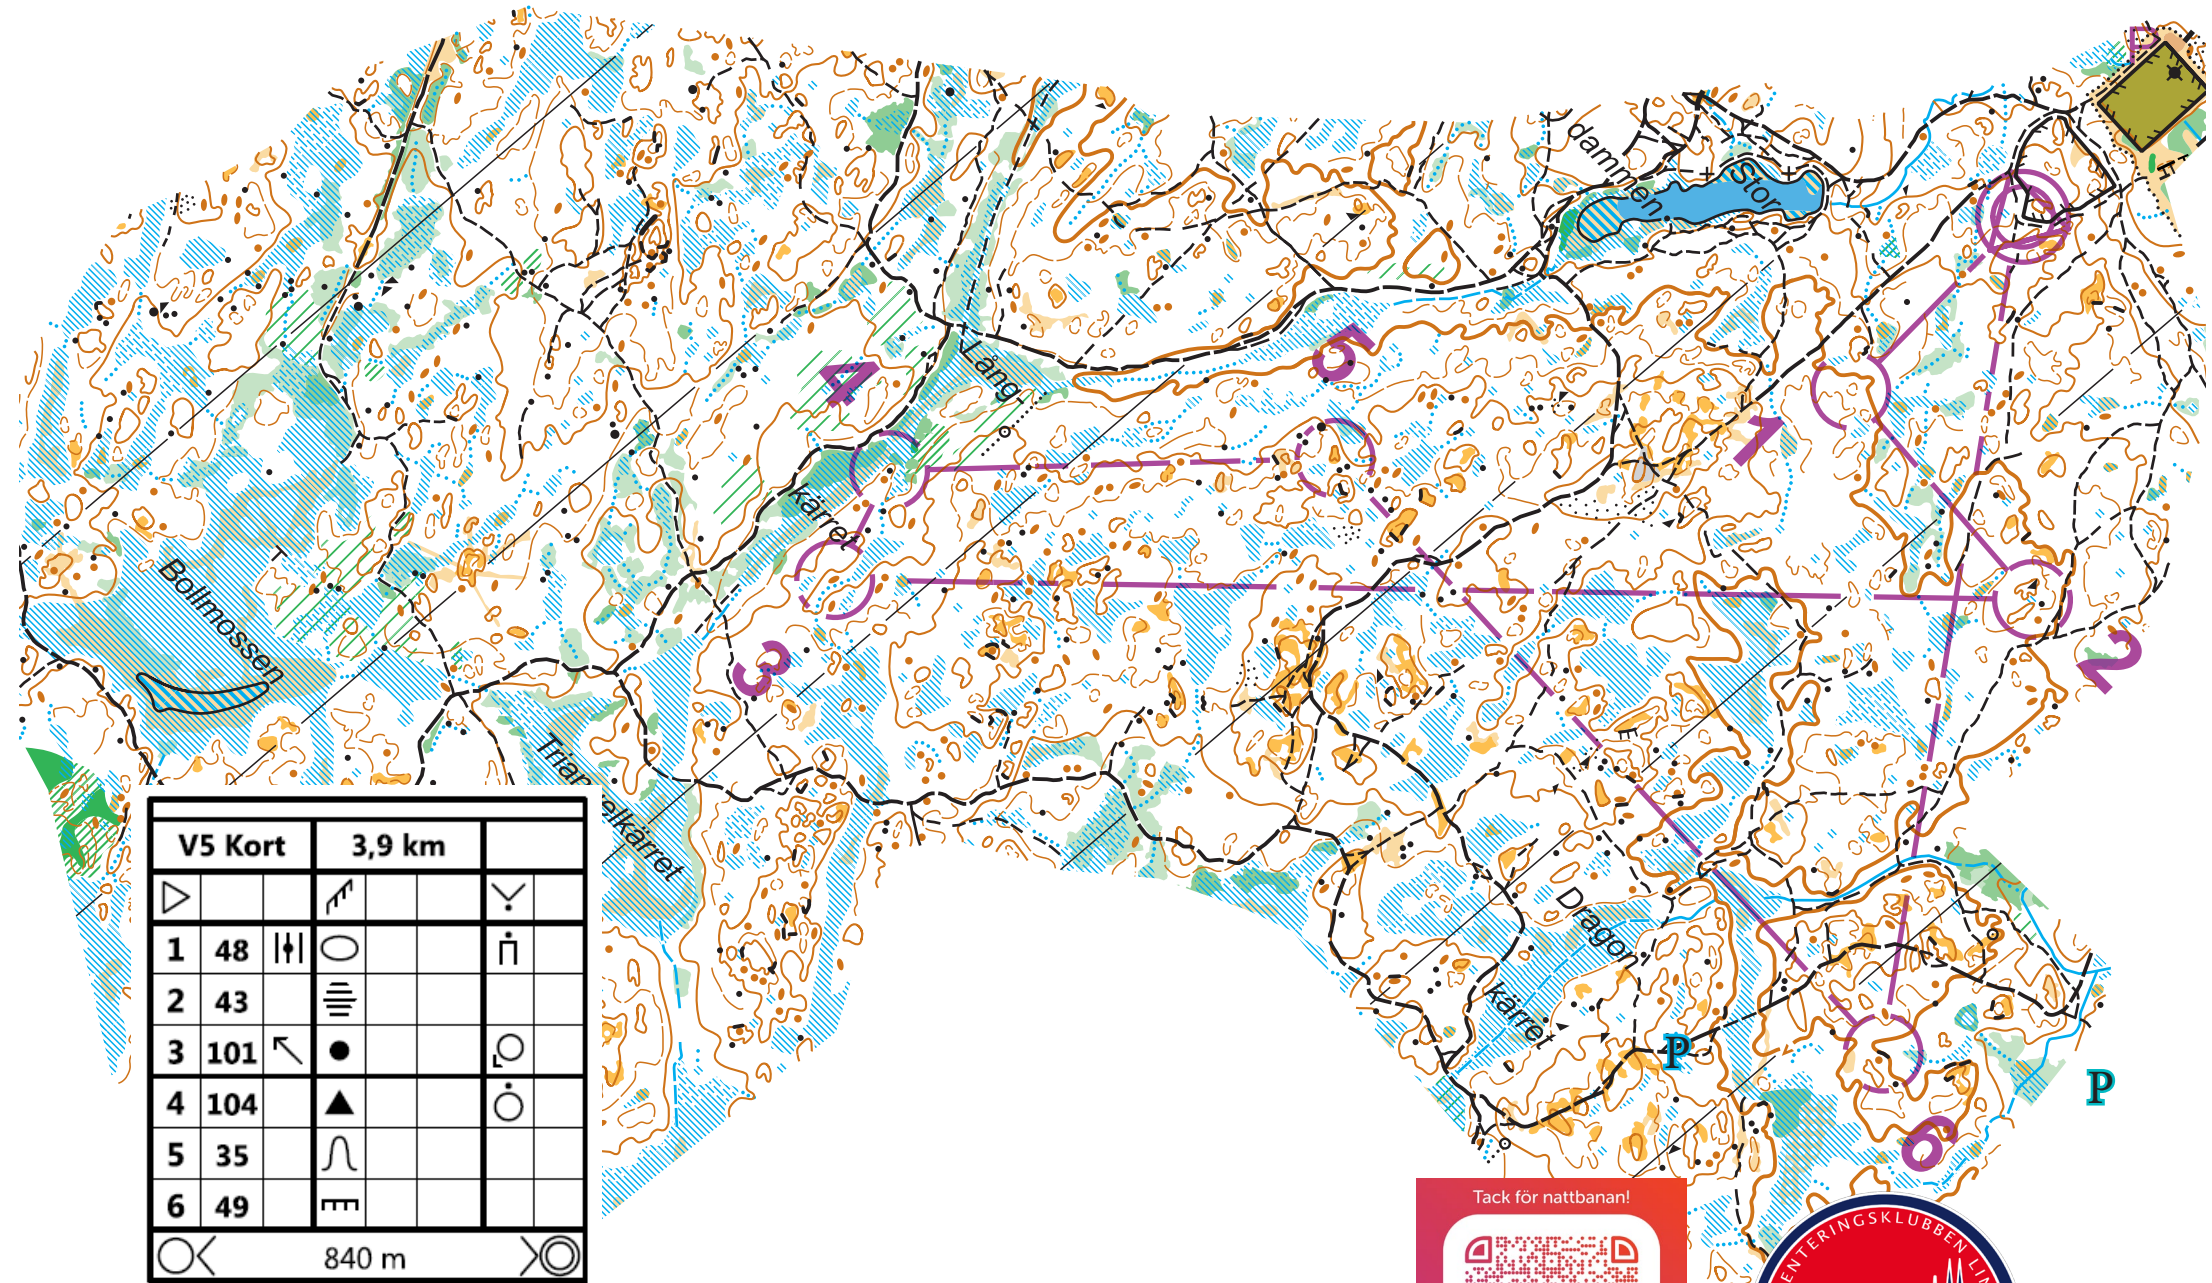

Veckans Nattbana V5 Kort

Gillar du våra nattbanor? Swisha gärna ett bidrag till breddsektionen som jobbar med banläggning och köper in material så nattbanorna kan fortsätta hela vintern.

Banläggare: Johan Hamelius
Tel: 070-3126434