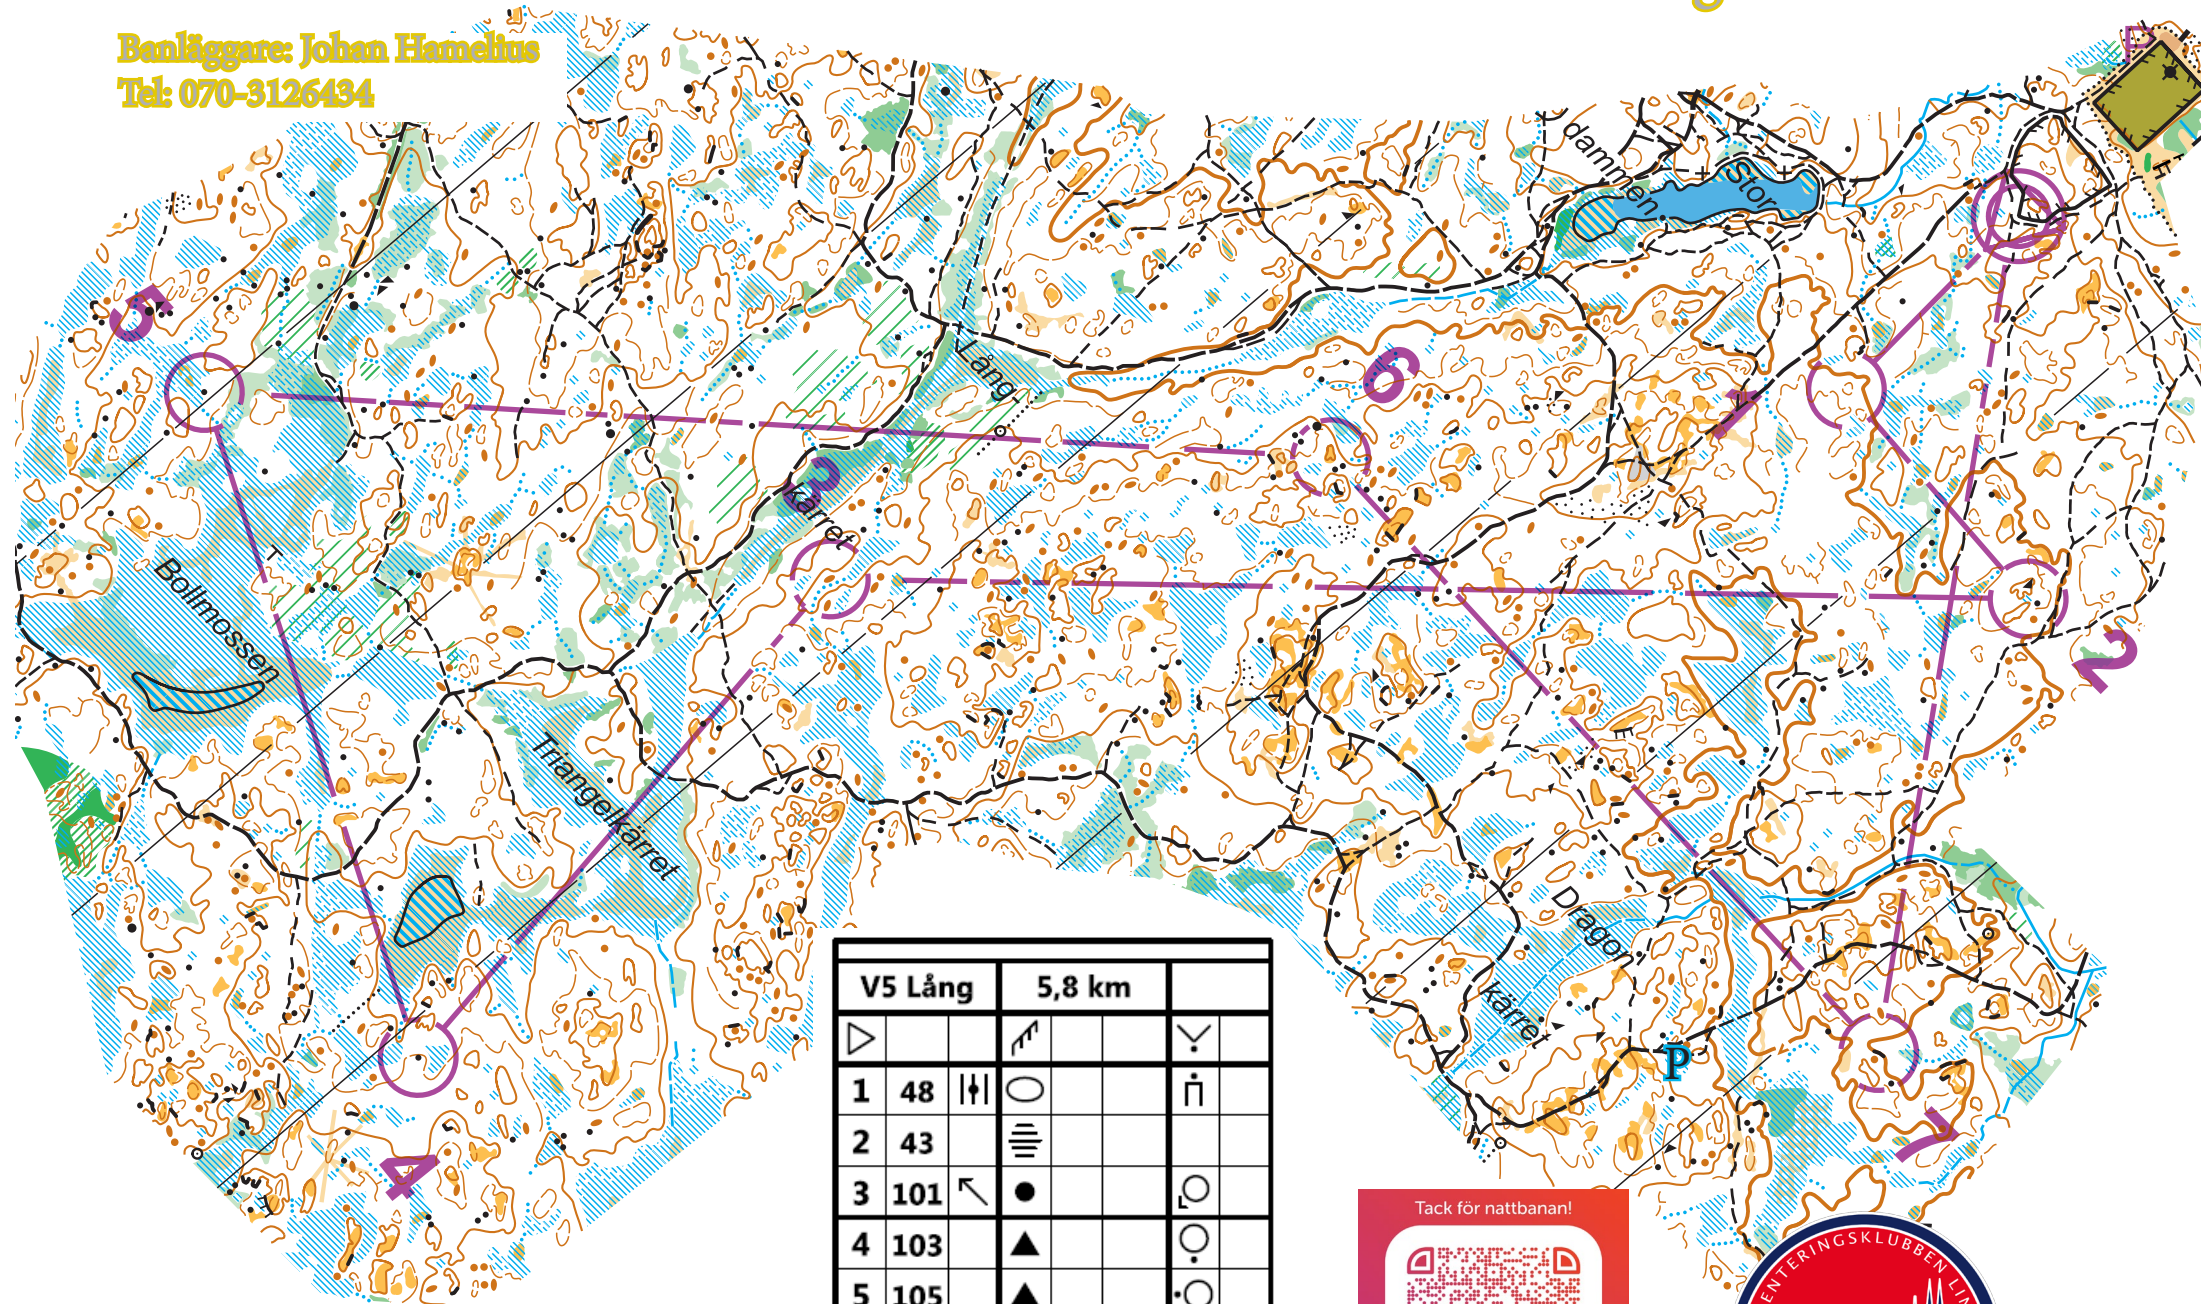

Veckans Nattbana V5 Lång

Banläggare: Johan Hamelius
Tel: 070-3126434

V5 Lång		5,8 km		
▷		↗		∇
1	48		○	∩
2	43	≡		
3	101	↖	●	○
4	103	▲		○
5	105	▲		○
6	35	∩		
7	49	≡		
OK	840 m			OX

Swish. Betala enkla.

Gillar du våra nattbanor? Swisha gärna ett bidrag till breddsektionen som jobbar med banläggning och köper in material så nattbanorna kan fortsätta hela vintern.