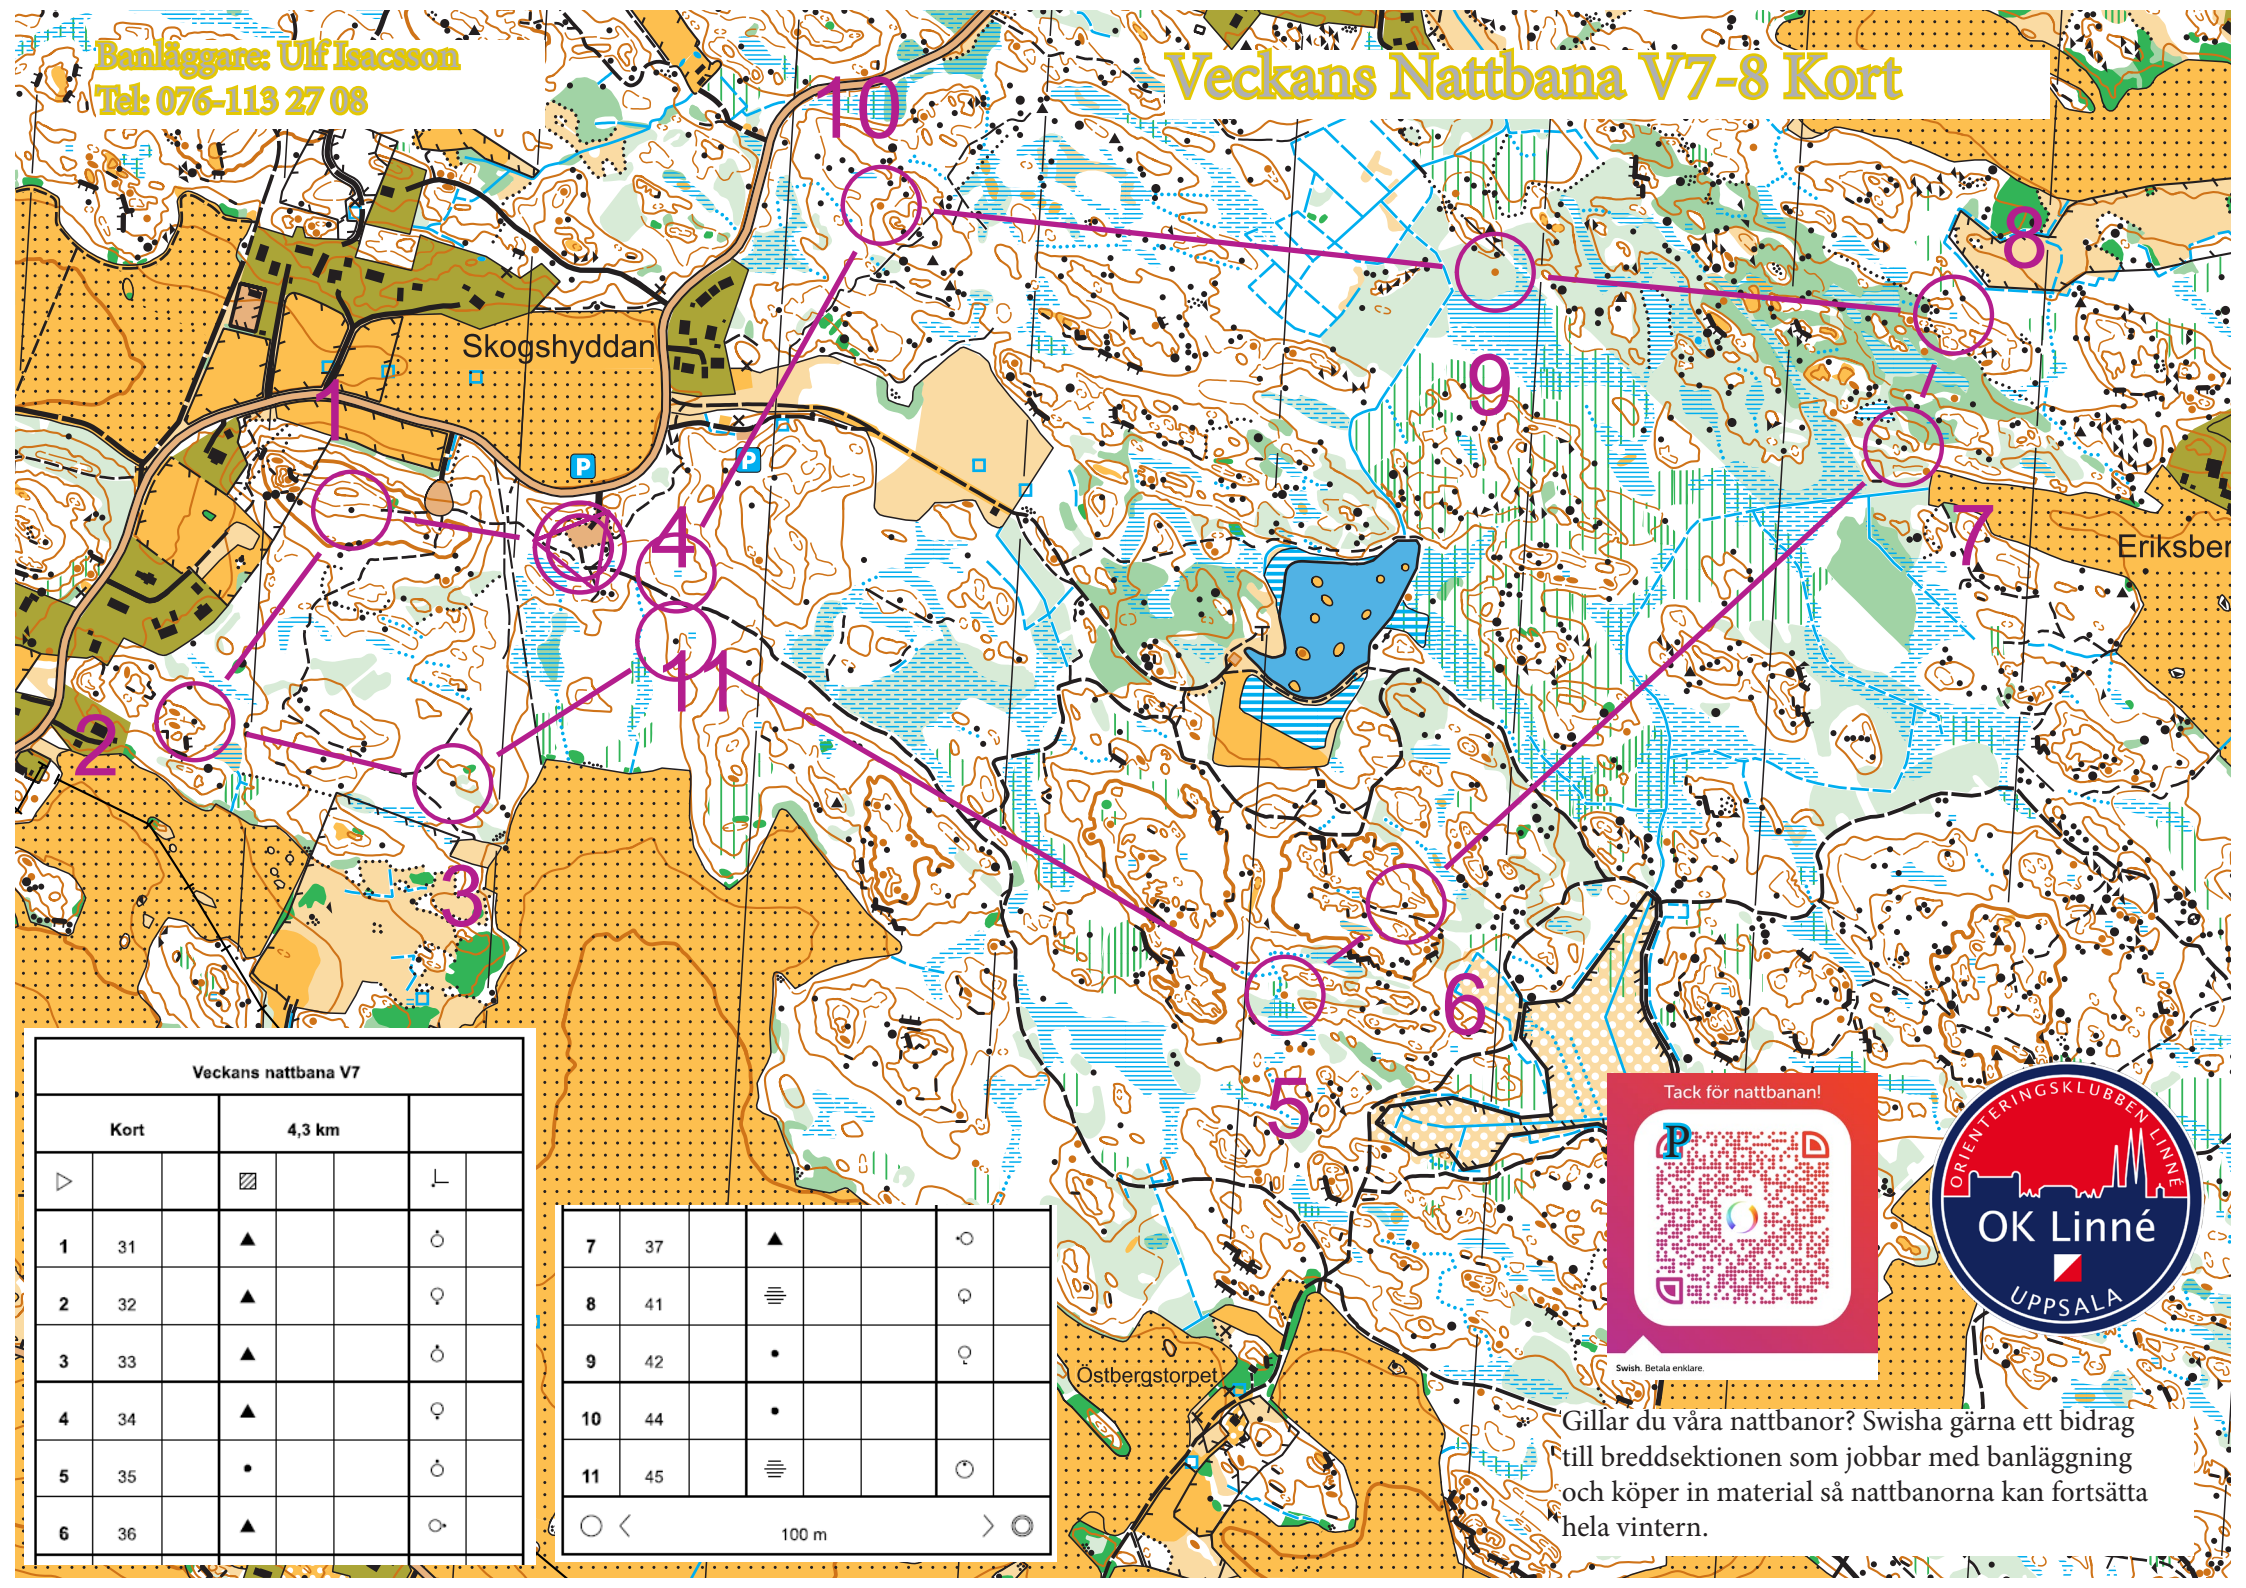

Banläggare: Ulf Isacson
Tel: 076-113 27 08

Veckans Nattbana V7-8 Kort

Veckans nattbana V7				
Kort		4,3 km		
▽		▣		└
1	31	▲		○
2	32	▲		♀
3	33	▲		○
4	34	▲		♀
5	35	•		○
6	36	▲		○

7	37	▲		○
8	41	≡		♀
9	42	•		♀
10	44	•		
11	45	≡		○

○ < 100 m > ○

Gillar du våra nattbanor? Swisha gärna ett bidrag till breddsektionen som jobbar med banläggning och köper in material så nattbanorna kan fortsätta hela vintern.