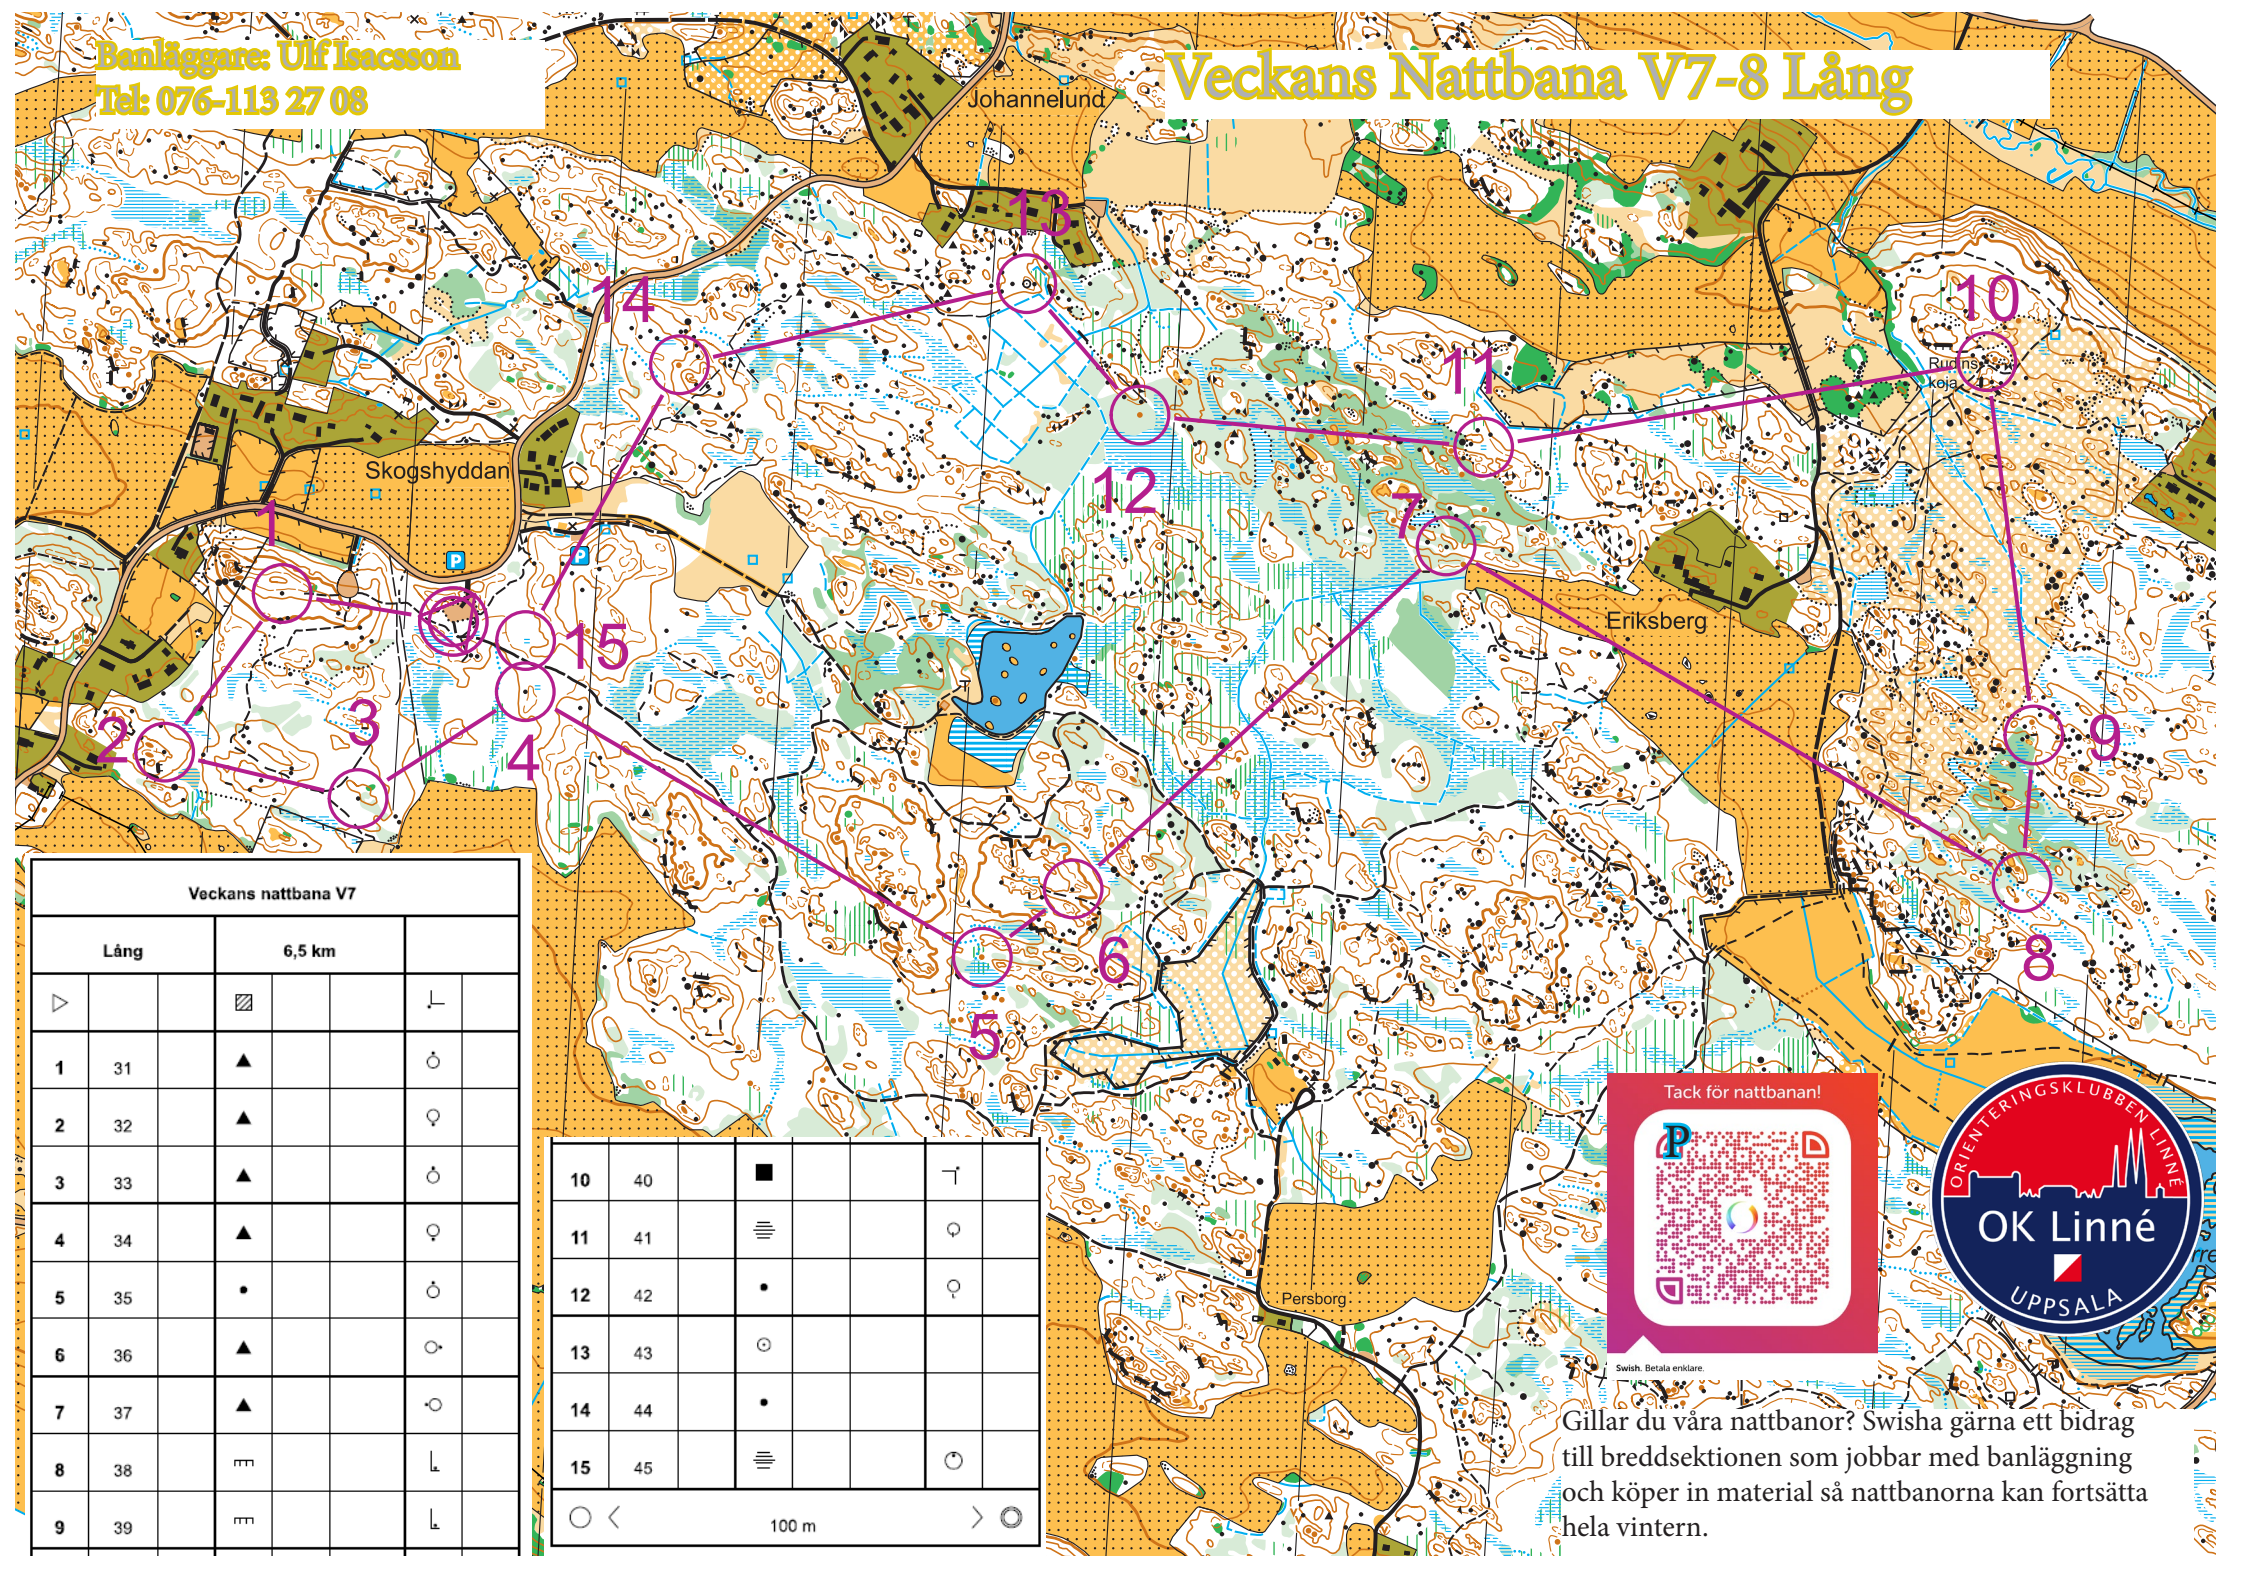

Banläggare: Ulf Isacson
Tel: 076-113 27 08

Veckans Nattbana V7-8 Lång

Veckans nattbana V7			
Lång		6,5 km	
▷		▨	└
1	31	▲	ó
2	32	▲	q
3	33	▲	ó
4	34	▲	q
5	35	•	ó
6	36	▲	o
7	37	▲	o
8	38	≡	L
9	39	≡	L

10	40	■	└
11	41	≡	q
12	42	•	q
13	43	o	
14	44	•	
15	45	≡	o