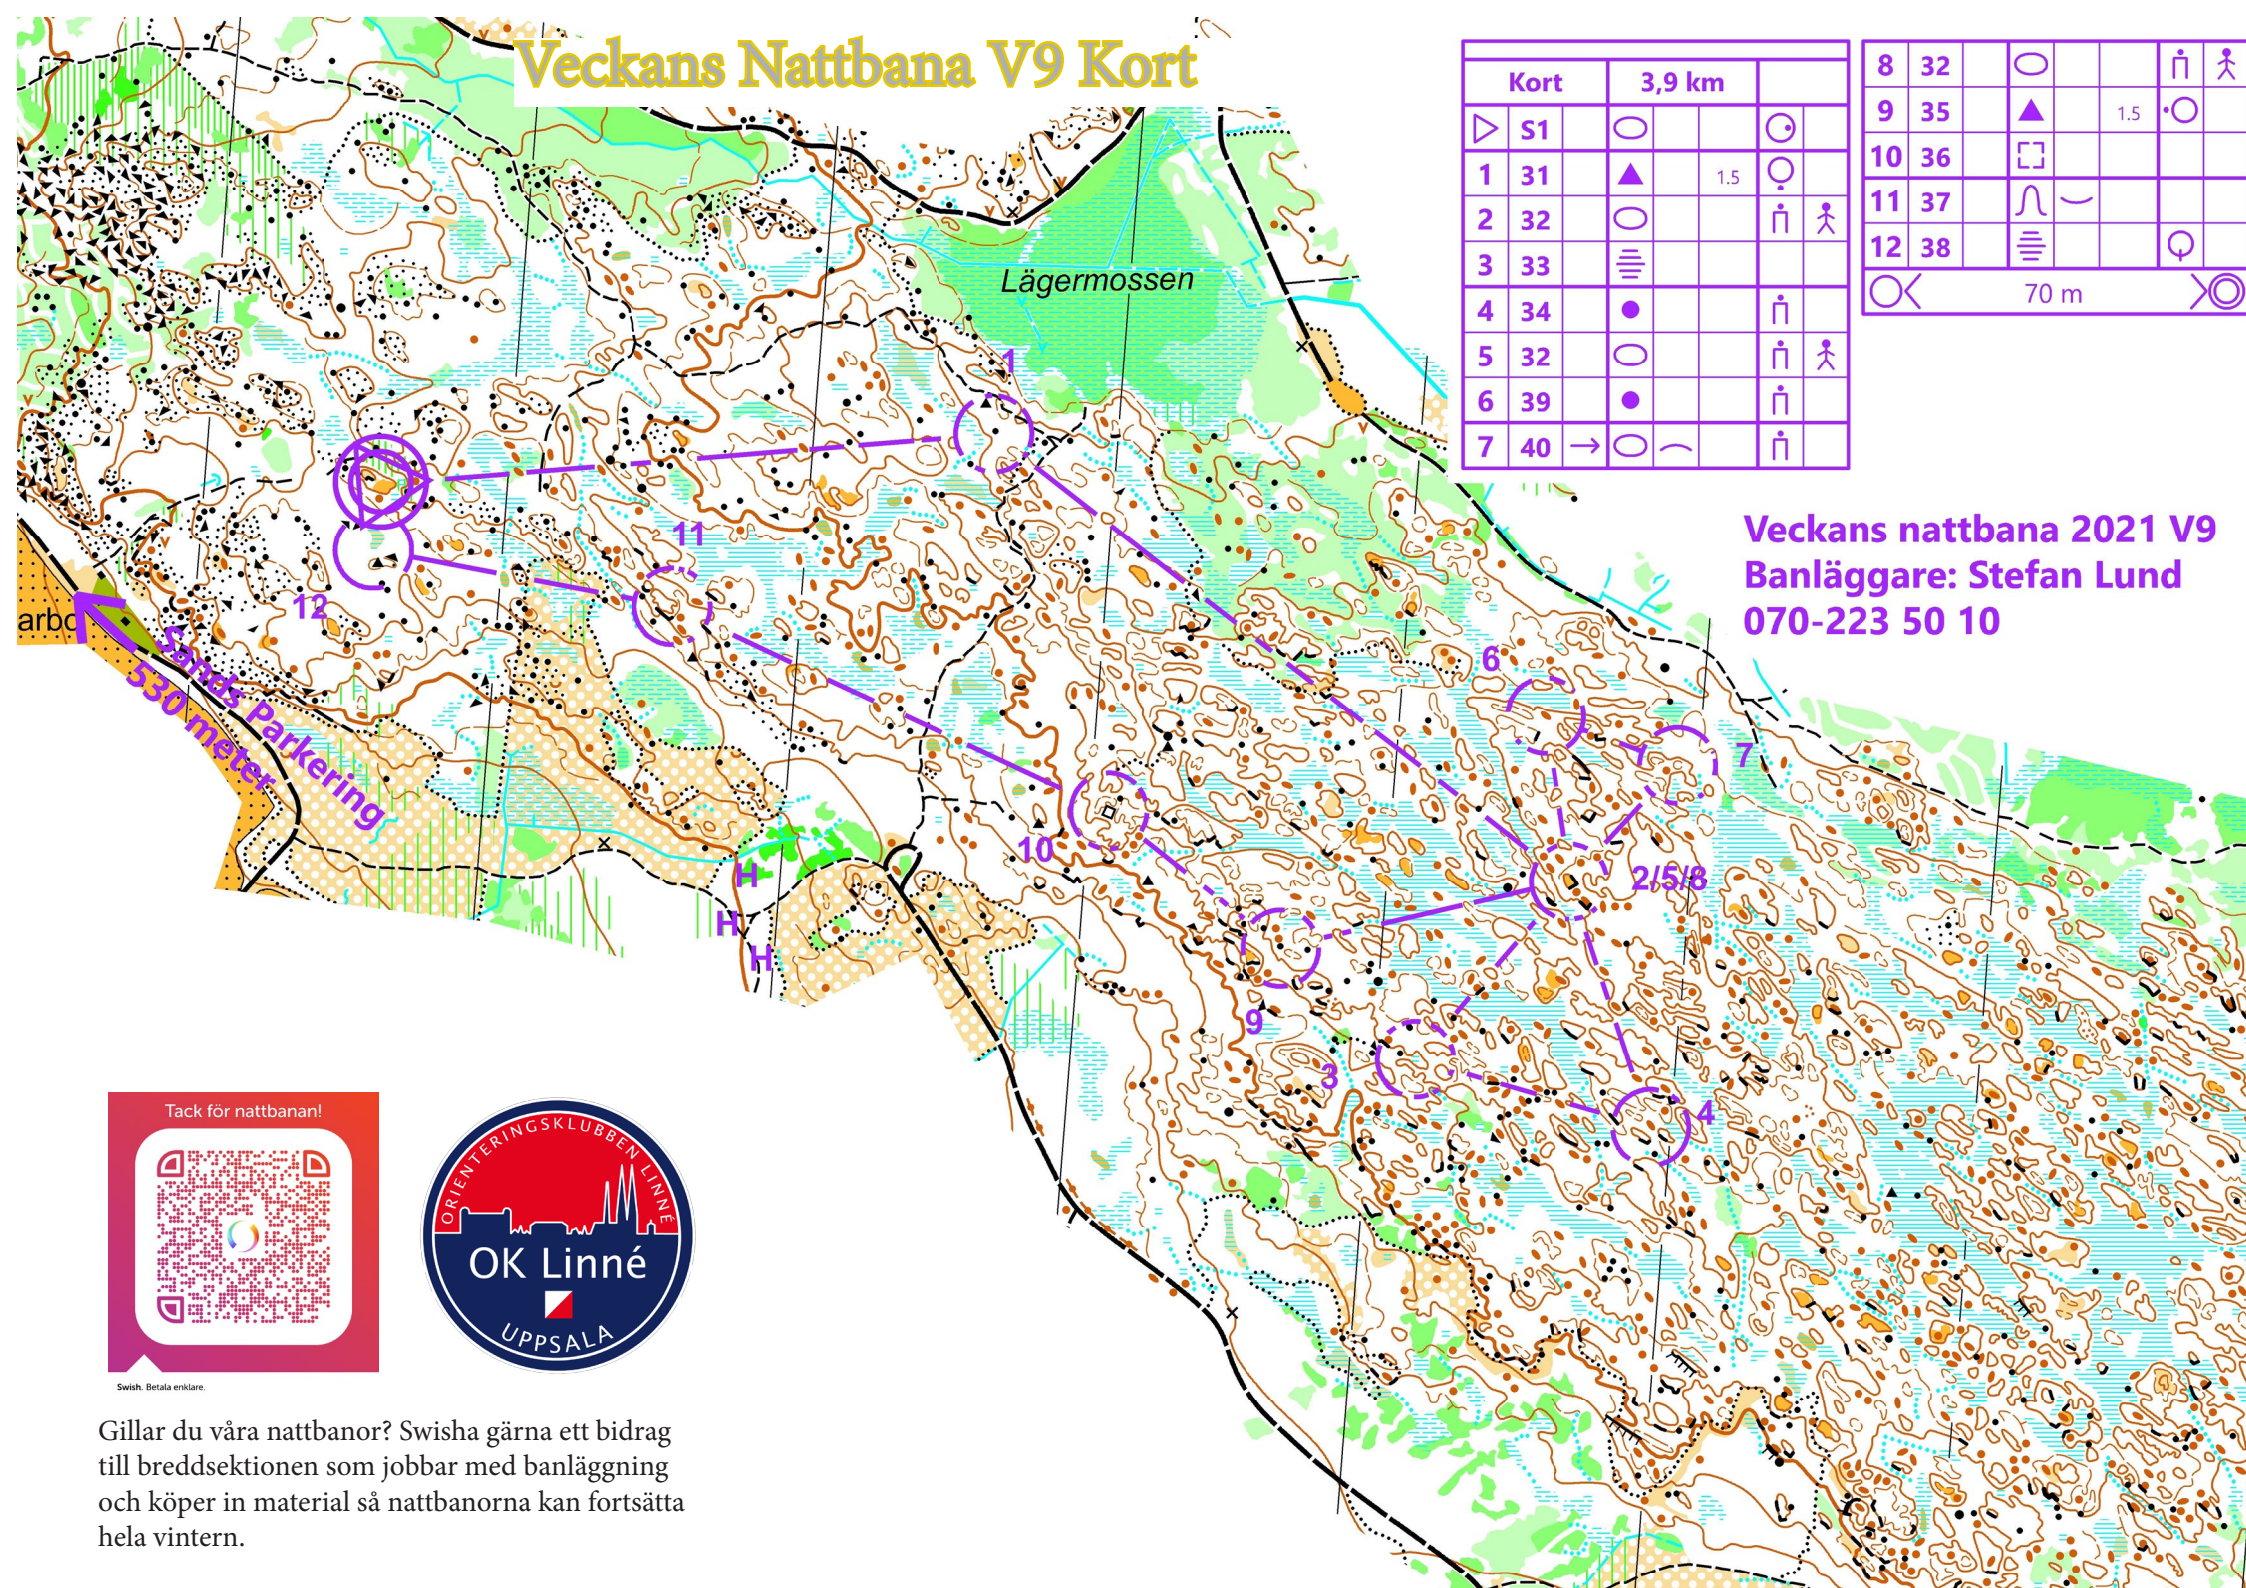

Veckans Nattbana V9 Kort

Kort	3,9 km	
▷ S1	○	○
1 31	▲	1.5 ○
2 32	○	ñ Æ
3 33	≡	
4 34	●	ñ
5 32	○	ñ Æ
6 39	●	ñ
7 40	→ ○	ñ

8 32	○	ñ Æ
9 35	▲	1.5 ○
10 36	□	
11 37	∩ -	
12 38	≡	♀

○ 70 m ○

Veckans nattbana 2021 V9
Banläggare: Stefan Lund
070-223 50 10