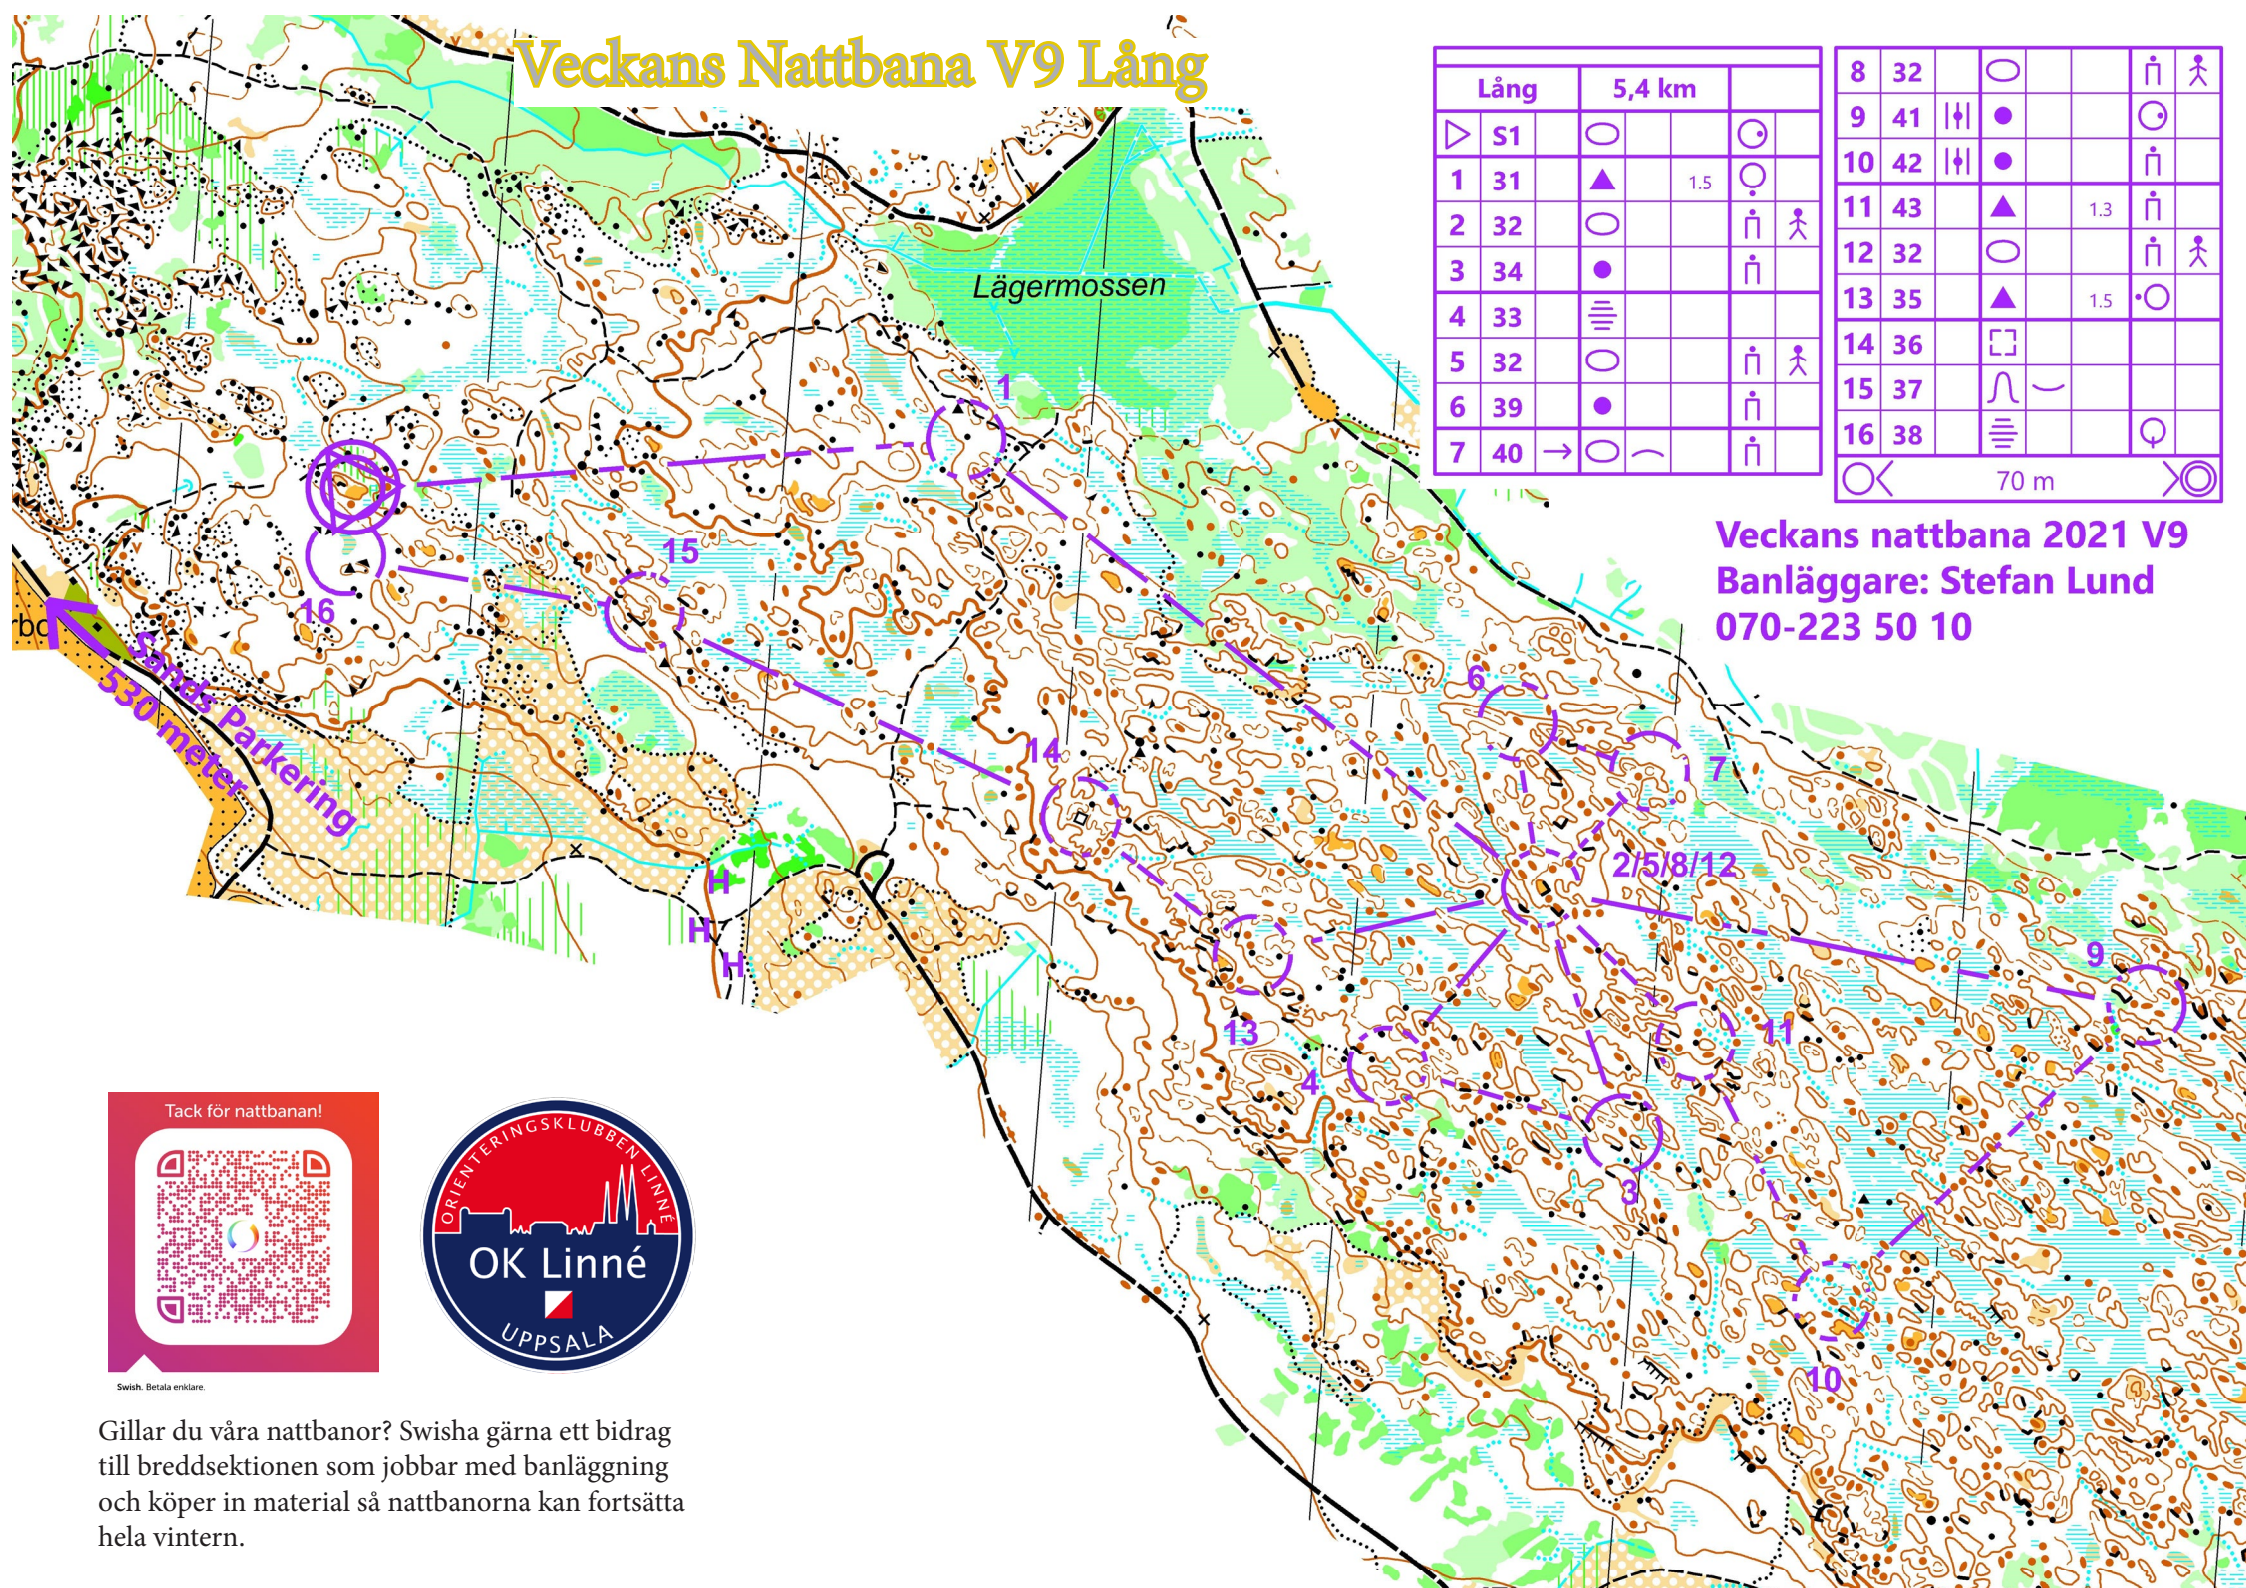

Veckans Nattbana V9 Lång

Lägermossen

Lång	5,4 km		
▷ S1	○		○
1 31	▲	1.5	○
2 32	○		♠
3 34	●		♠
4 33	≡		
5 32	○		♠
6 39	●		♠
7 40	→ ○	—	♠

8 32		○		♠	♠
9 41		●		○	
10 42		●		♠	
11 43	▲		1.3	♠	
12 32		○		♠	♠
13 35	▲		1.5	○	
14 36	□				
15 37	∩	—			
16 38	≡			♀	

70 m

Veckans nattbana 2021 V9
 Banläggare: Stefan Lund
 070-223 50 10

Gillar du våra nattbanor? Swisha gärna ett bidrag till breddsektionen som jobbar med banläggning och köper in material så nattbanorna kan fortsätta hela vintern.