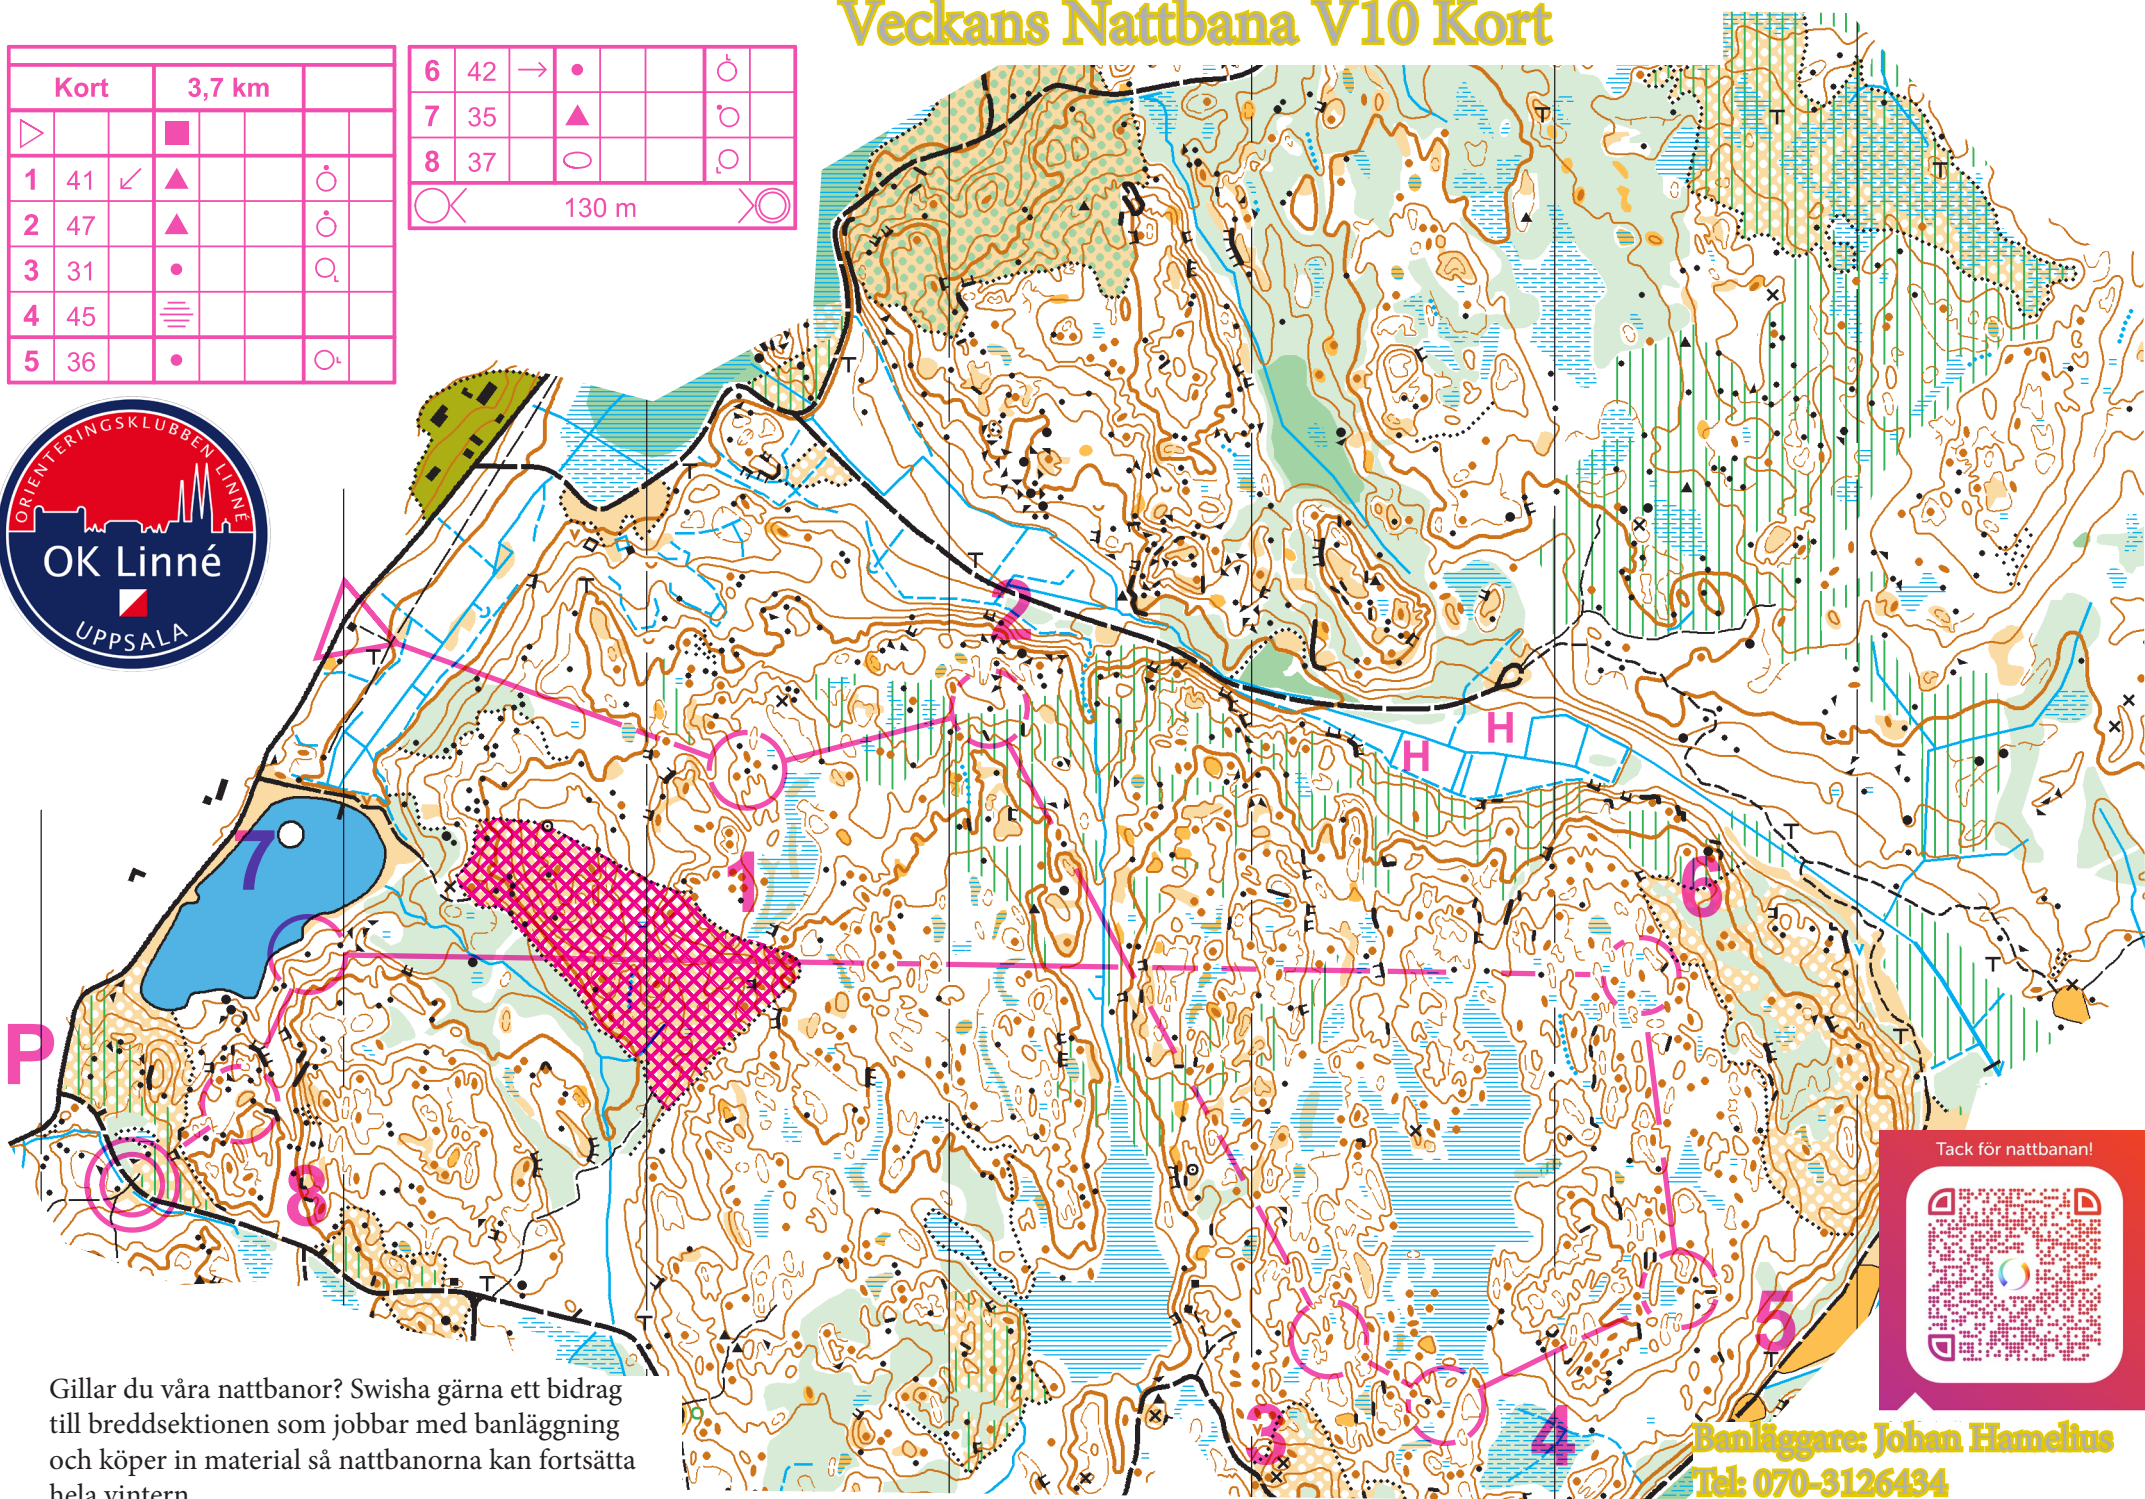

Veckans Nattbana V10 Kort

Kort	3,7 km			
1	41 ↙	▲		○
2	47	▲		○
3	31	●		○
4	45	≡		
5	36	●		○

6	42 →	●		○
7	35	▲		○
8	37	○		○
		130 m		

P

Gillar du våra nattbanor? Swisha gärna ett bidrag till breddsektionen som jobbar med banläggning och köper in material så nattbanorna kan fortsätta hela vintern.