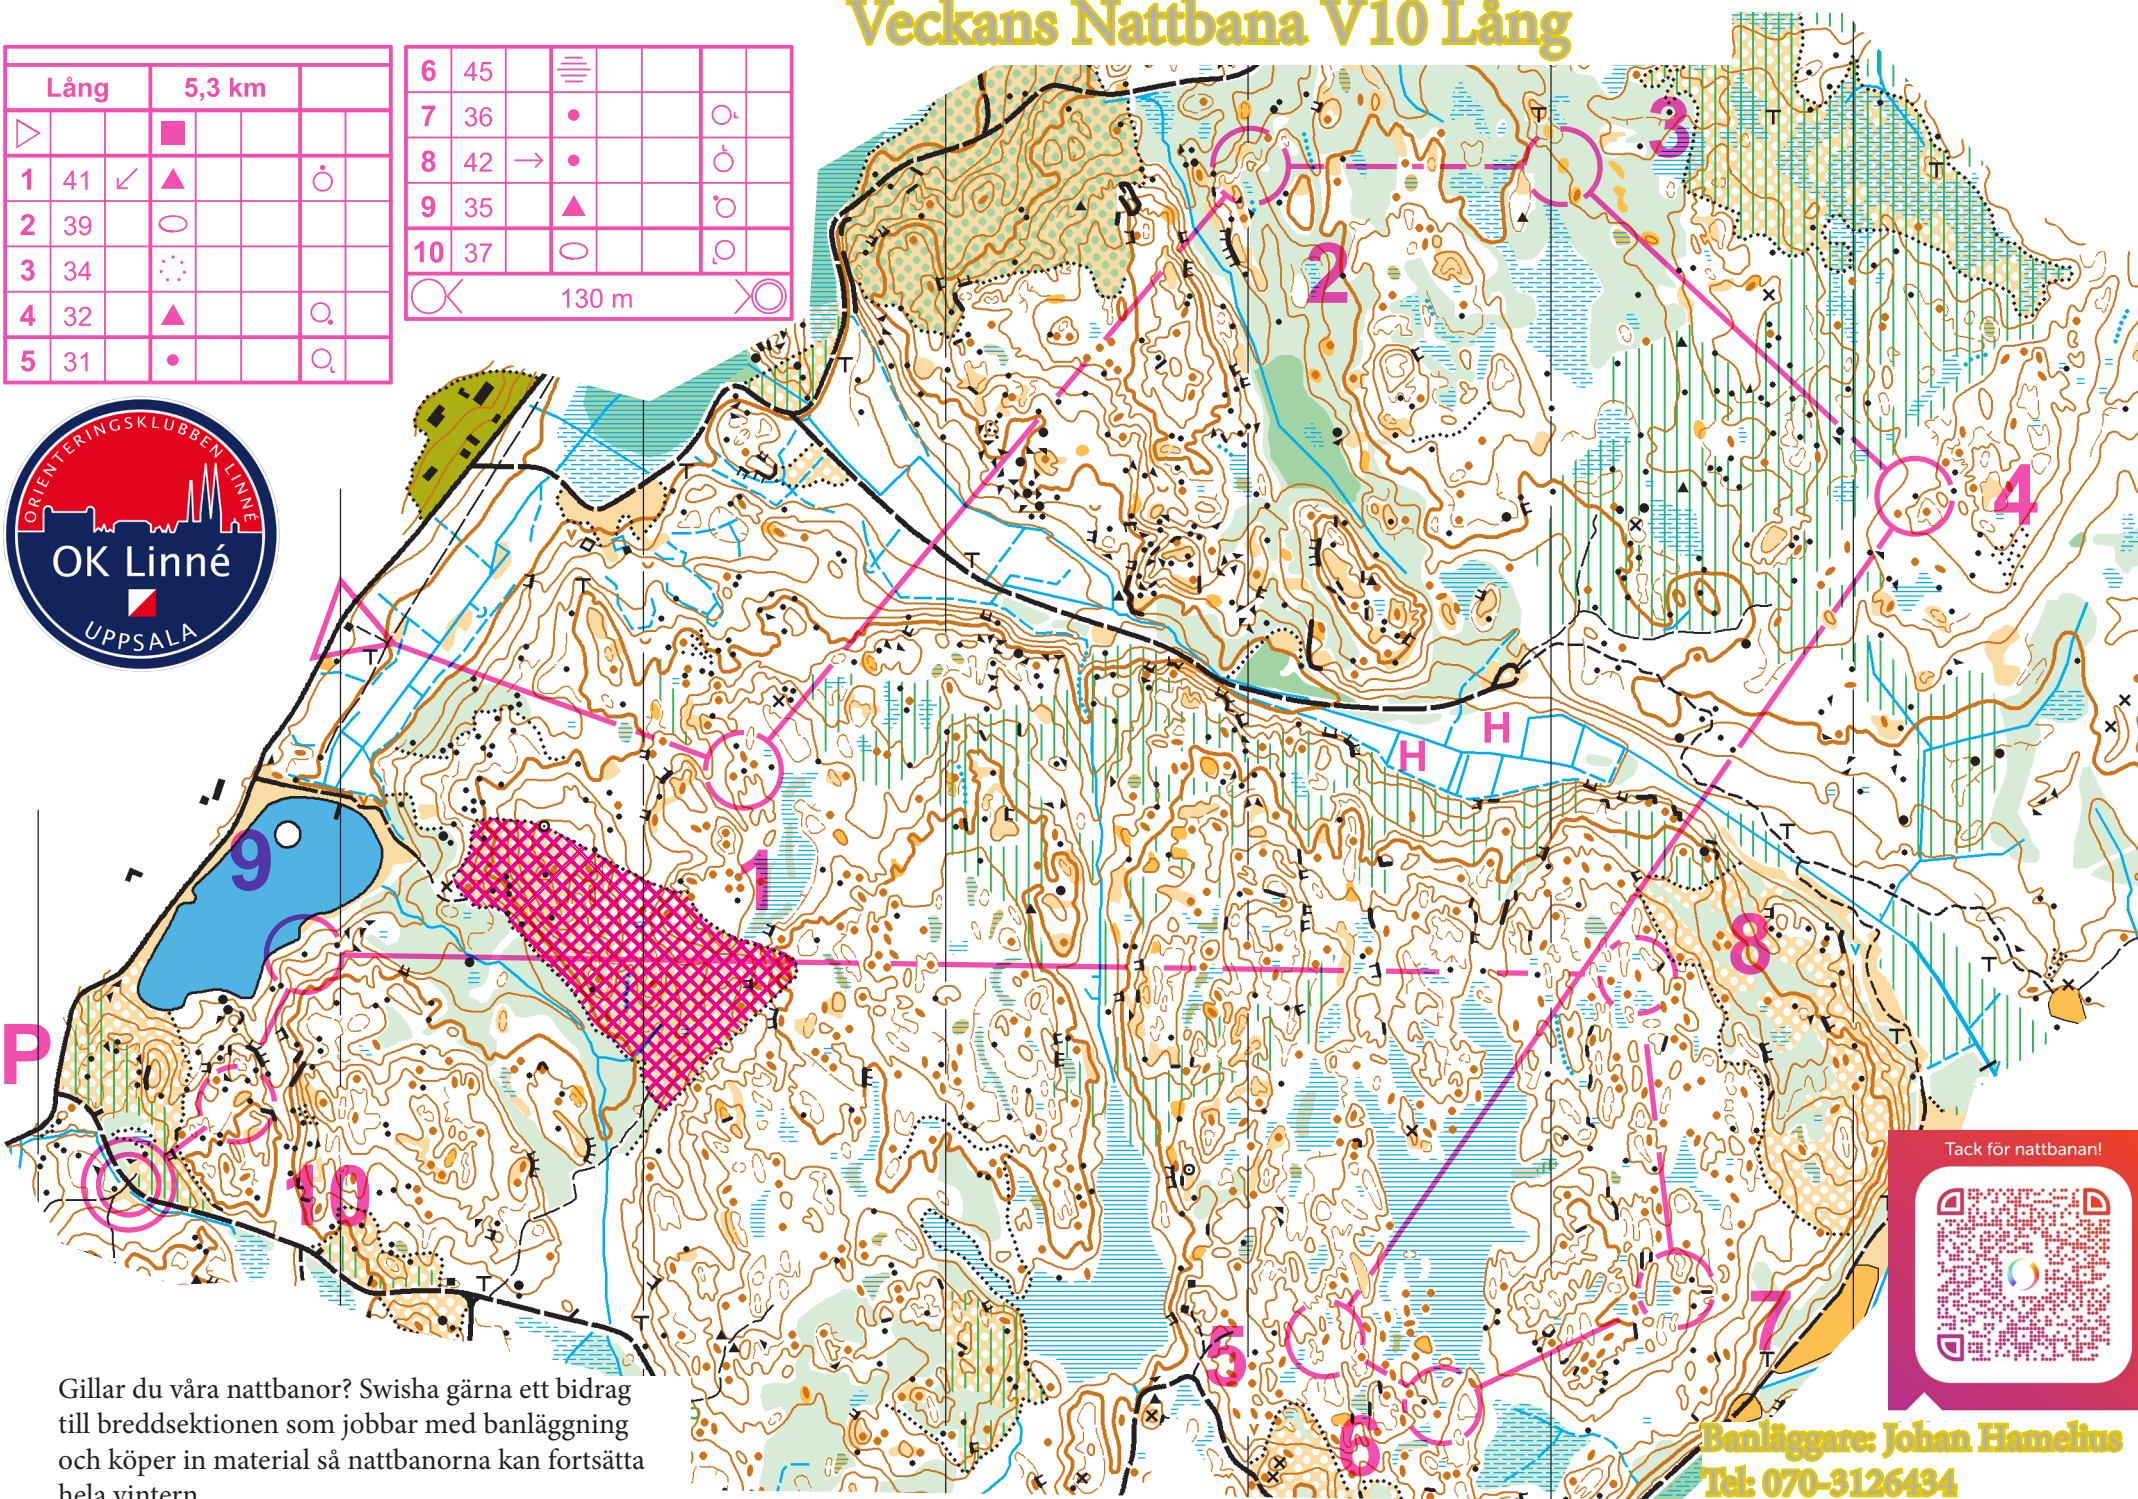

Veckans Nattbana V10 Lång

Lång	5,3 km			
1	41	↙	▲	○
2	39		○	
3	34		⋯	
4	32		▲	○
5	31		•	○

6	45	≡		
7	36	•		○
8	42	→	•	○
9	35	▲		○
10	37	○		○

130 m

P

Gillar du våra nattbanor? Swisha gärna ett bidrag till breddsektionen som jobbar med banläggning och köper in material så nattbanorna kan fortsätta hela vintern.