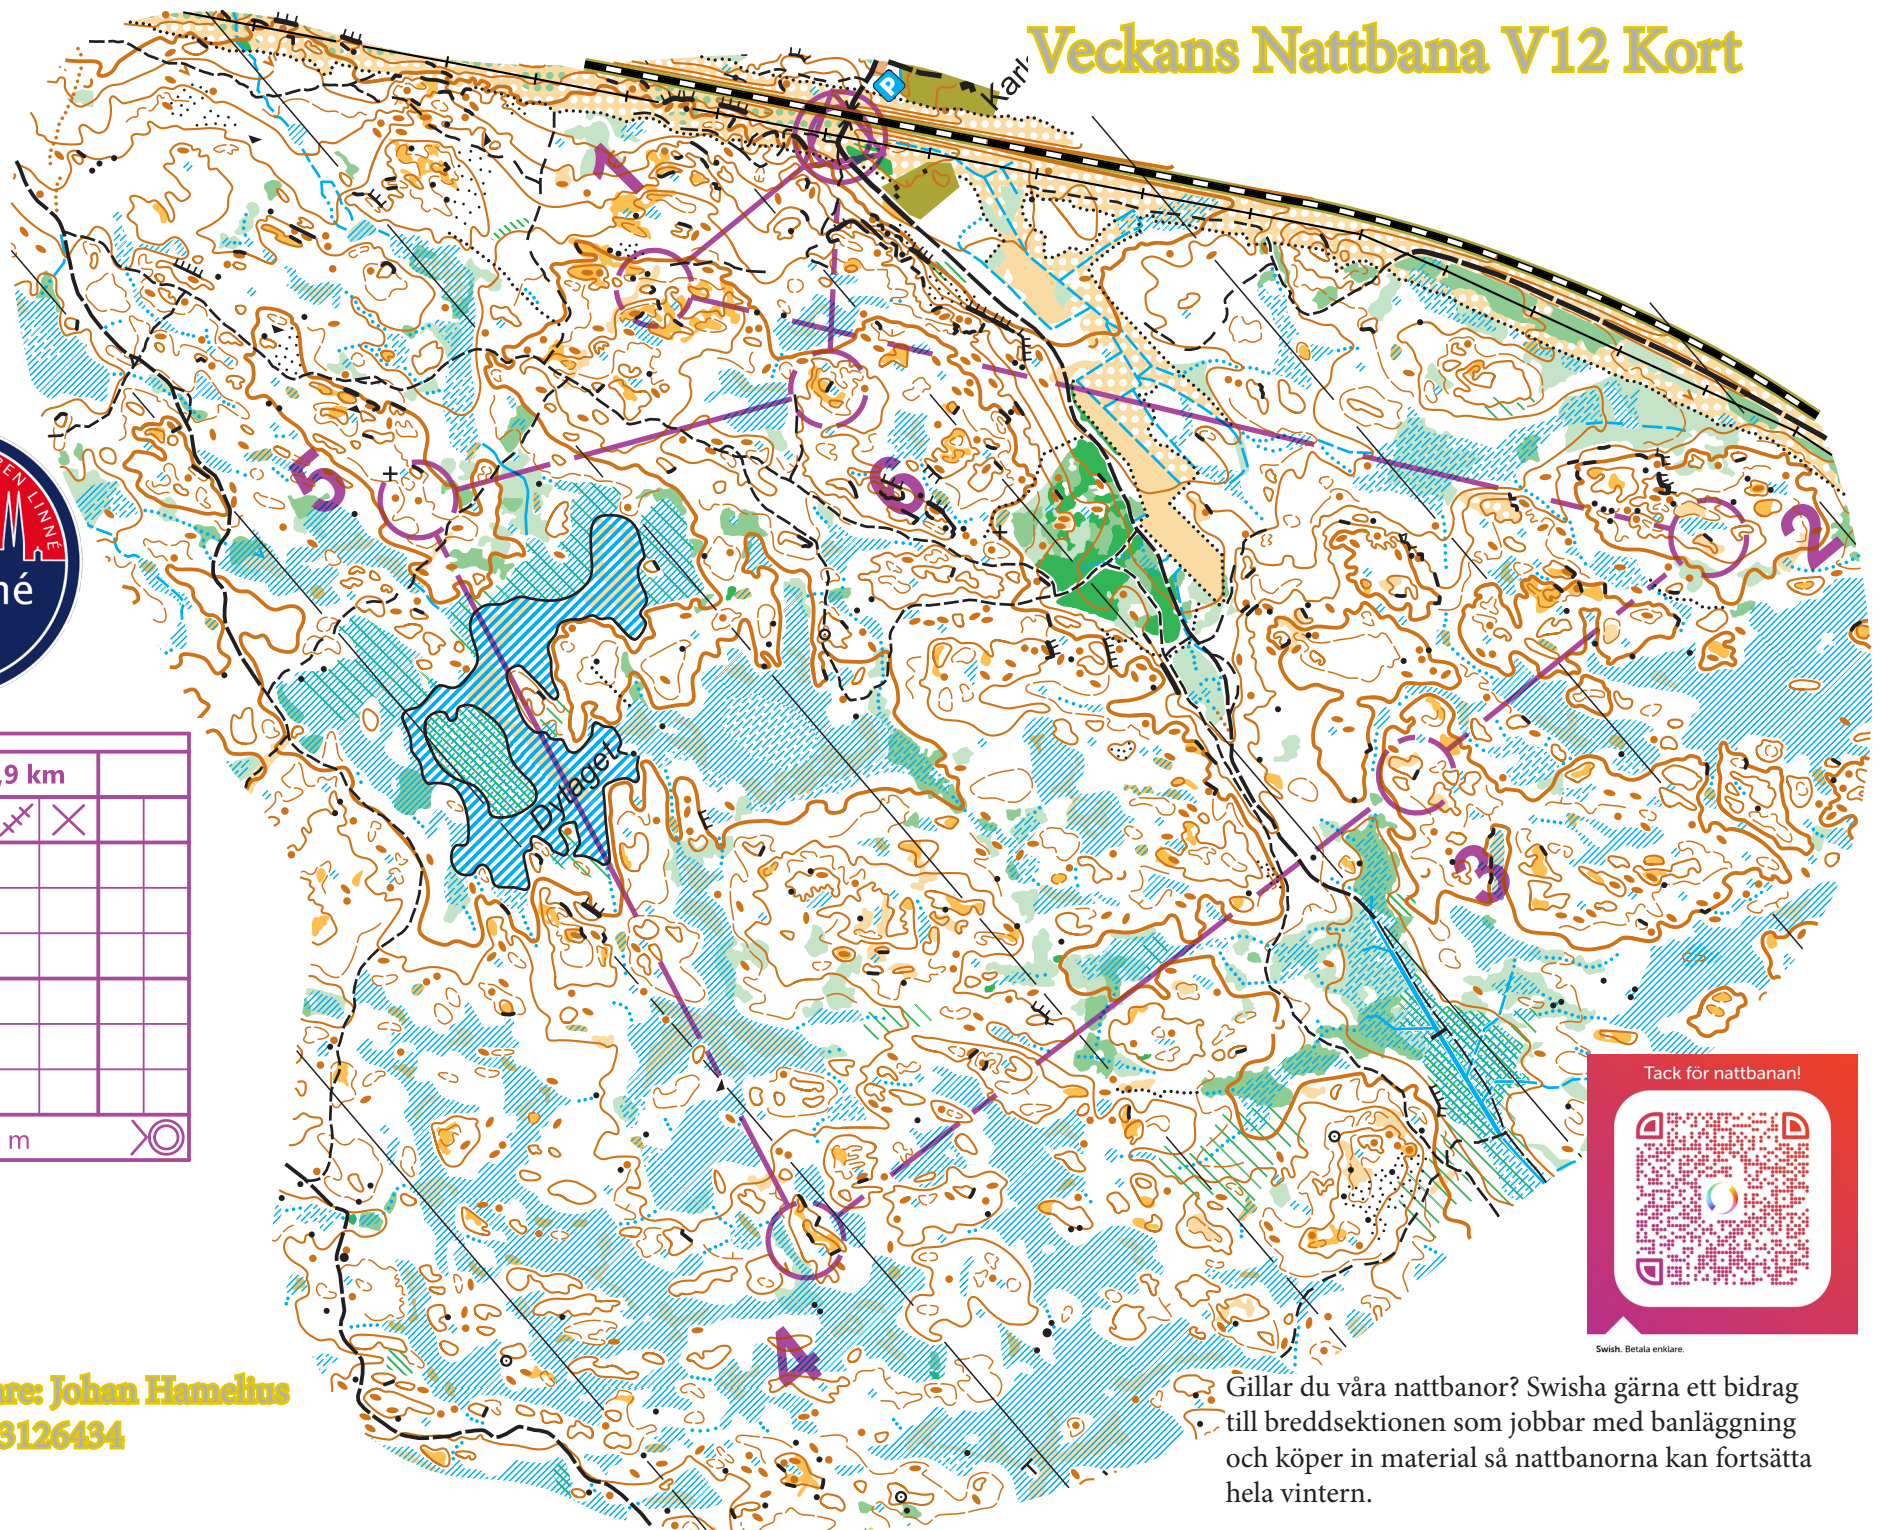

Veckans Nattbana V12 Kort

Kort	3,9 km			
1	56	↑	EE	
2	50		EE	
3	53		EE	
4	54	←	EE	
5	45	↘	●	
6	57		EE	

250 m

Swish. Betala enkelt.

Banläggare: Johan Hamelius
Tel: 070-3126434

Gillar du våra nattbanor? Swisha gärna ett bidrag till breddsektionen som jobbar med banläggning och köper in material så nattbanorna kan fortsätta hela vintern.