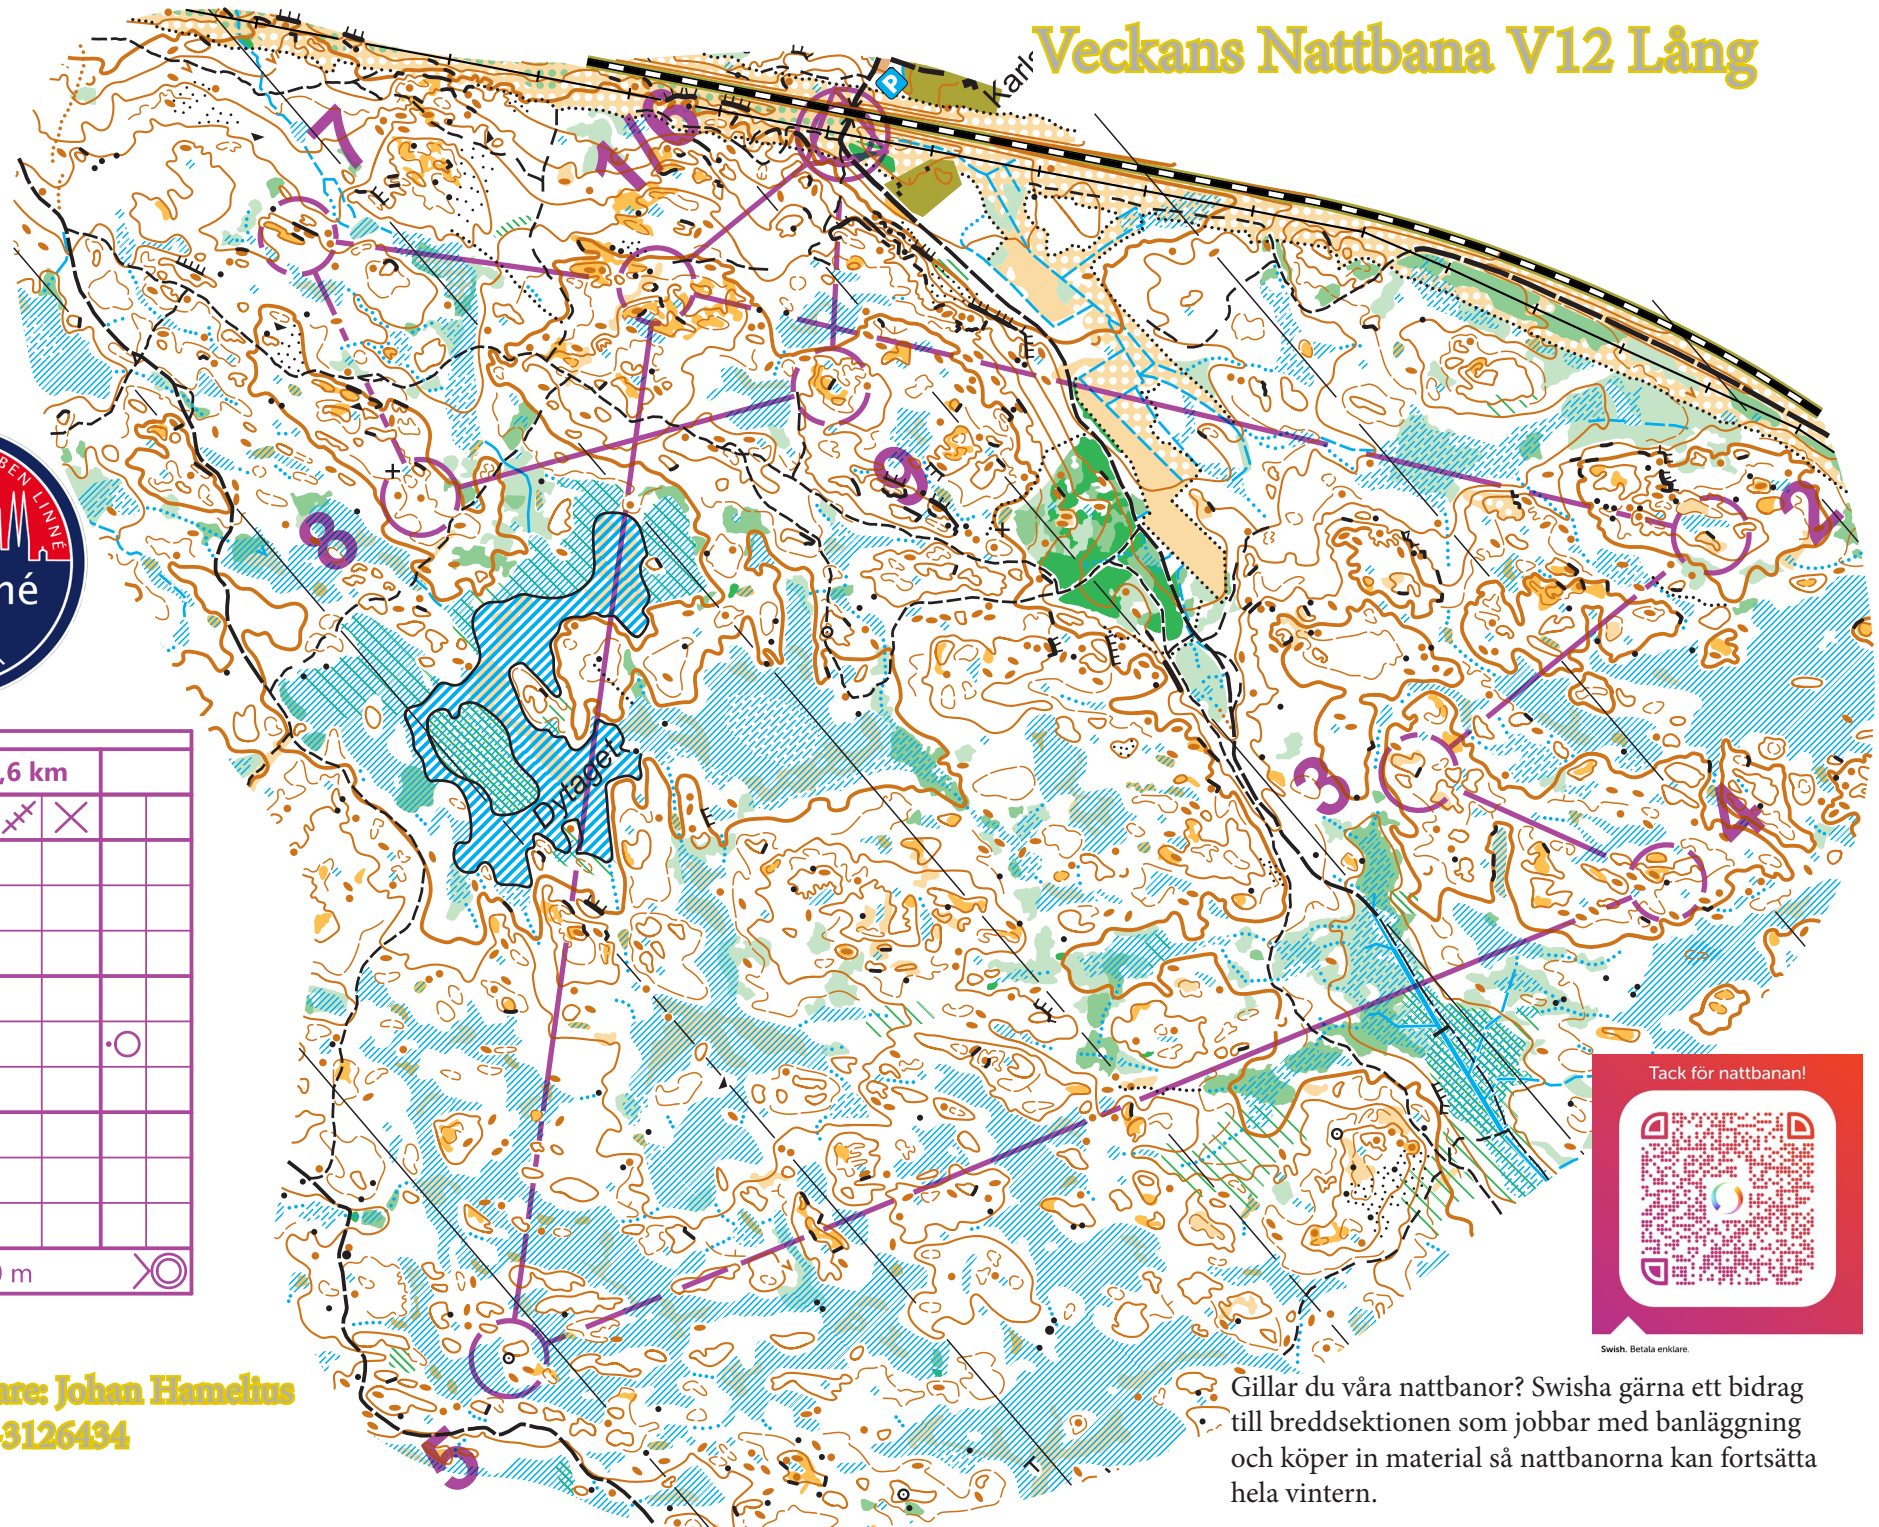

Veckans Nattbana V12 Lång

Lång		5,6 km		
▷		↗	⚡	✕
1	56	↑	≡	
2	50		≡	
3	53		≡	
4	52	▲		
5	102	◎		○
6	56	↑	≡	
7	44	←	≡	
8	45	↘	●	
9	57		≡	

○ 250 m ○

Banläggare: Johan Hamelius
Tel: 070-3126434

Gillar du våra nattbanor? Swisha gärna ett bidrag till breddsektionen som jobbar med banläggning och köper in material så nattbanorna kan fortsätta hela vintern.