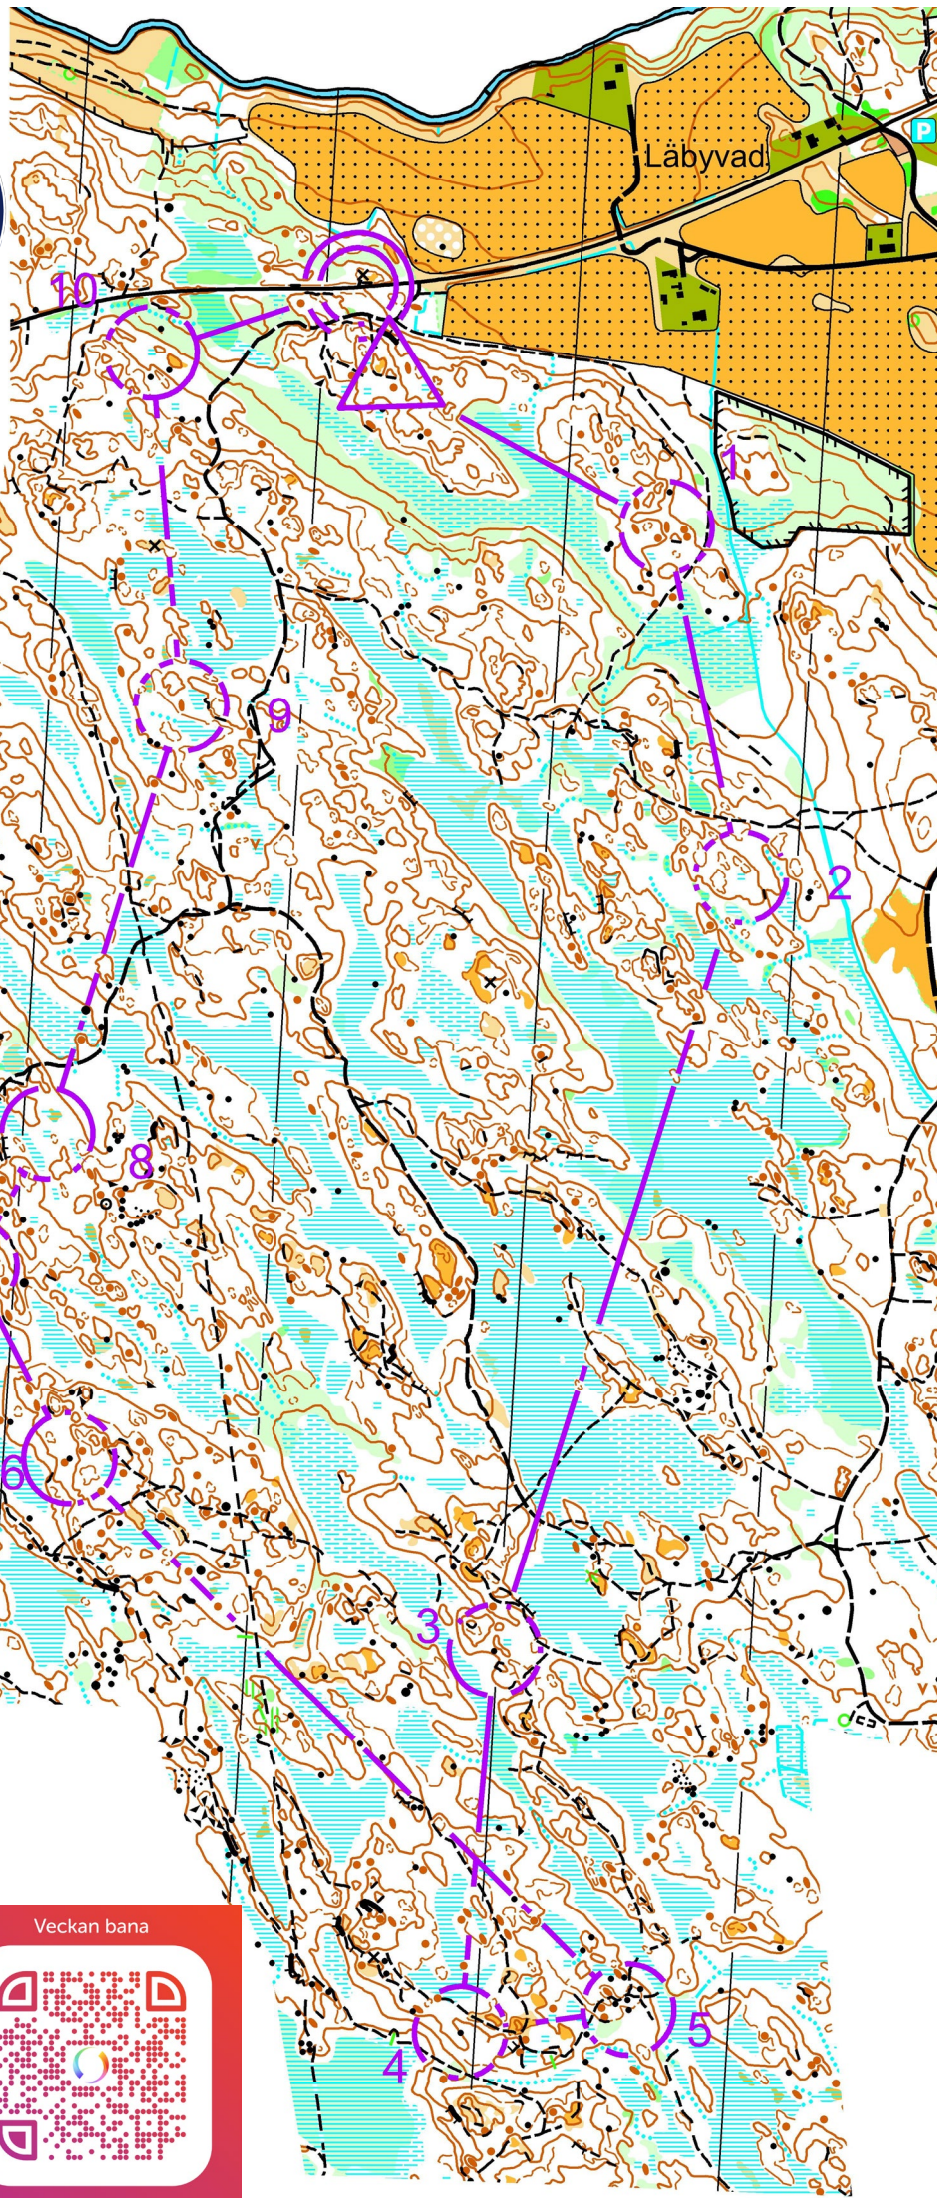

Veckans bana V39 Kort

Kort	4,2 km		
1	31	•	○
2	32	≡	
3	33	▲	1.2 1.4
4	35	▲	1.5 ○
5	34	↓ ▲	1.5 ○
6	40	▲	1.6 ○
7	37	⌋	
8	38	≡	
9	44	•	⋈
10	45	≡	

○ 220 m ○

Veckans bana vecka 39 2021
 Banläggare: Stefan Lund. 0702235010
 Skala: 1:7500, Ekvidistans 2.5 meter