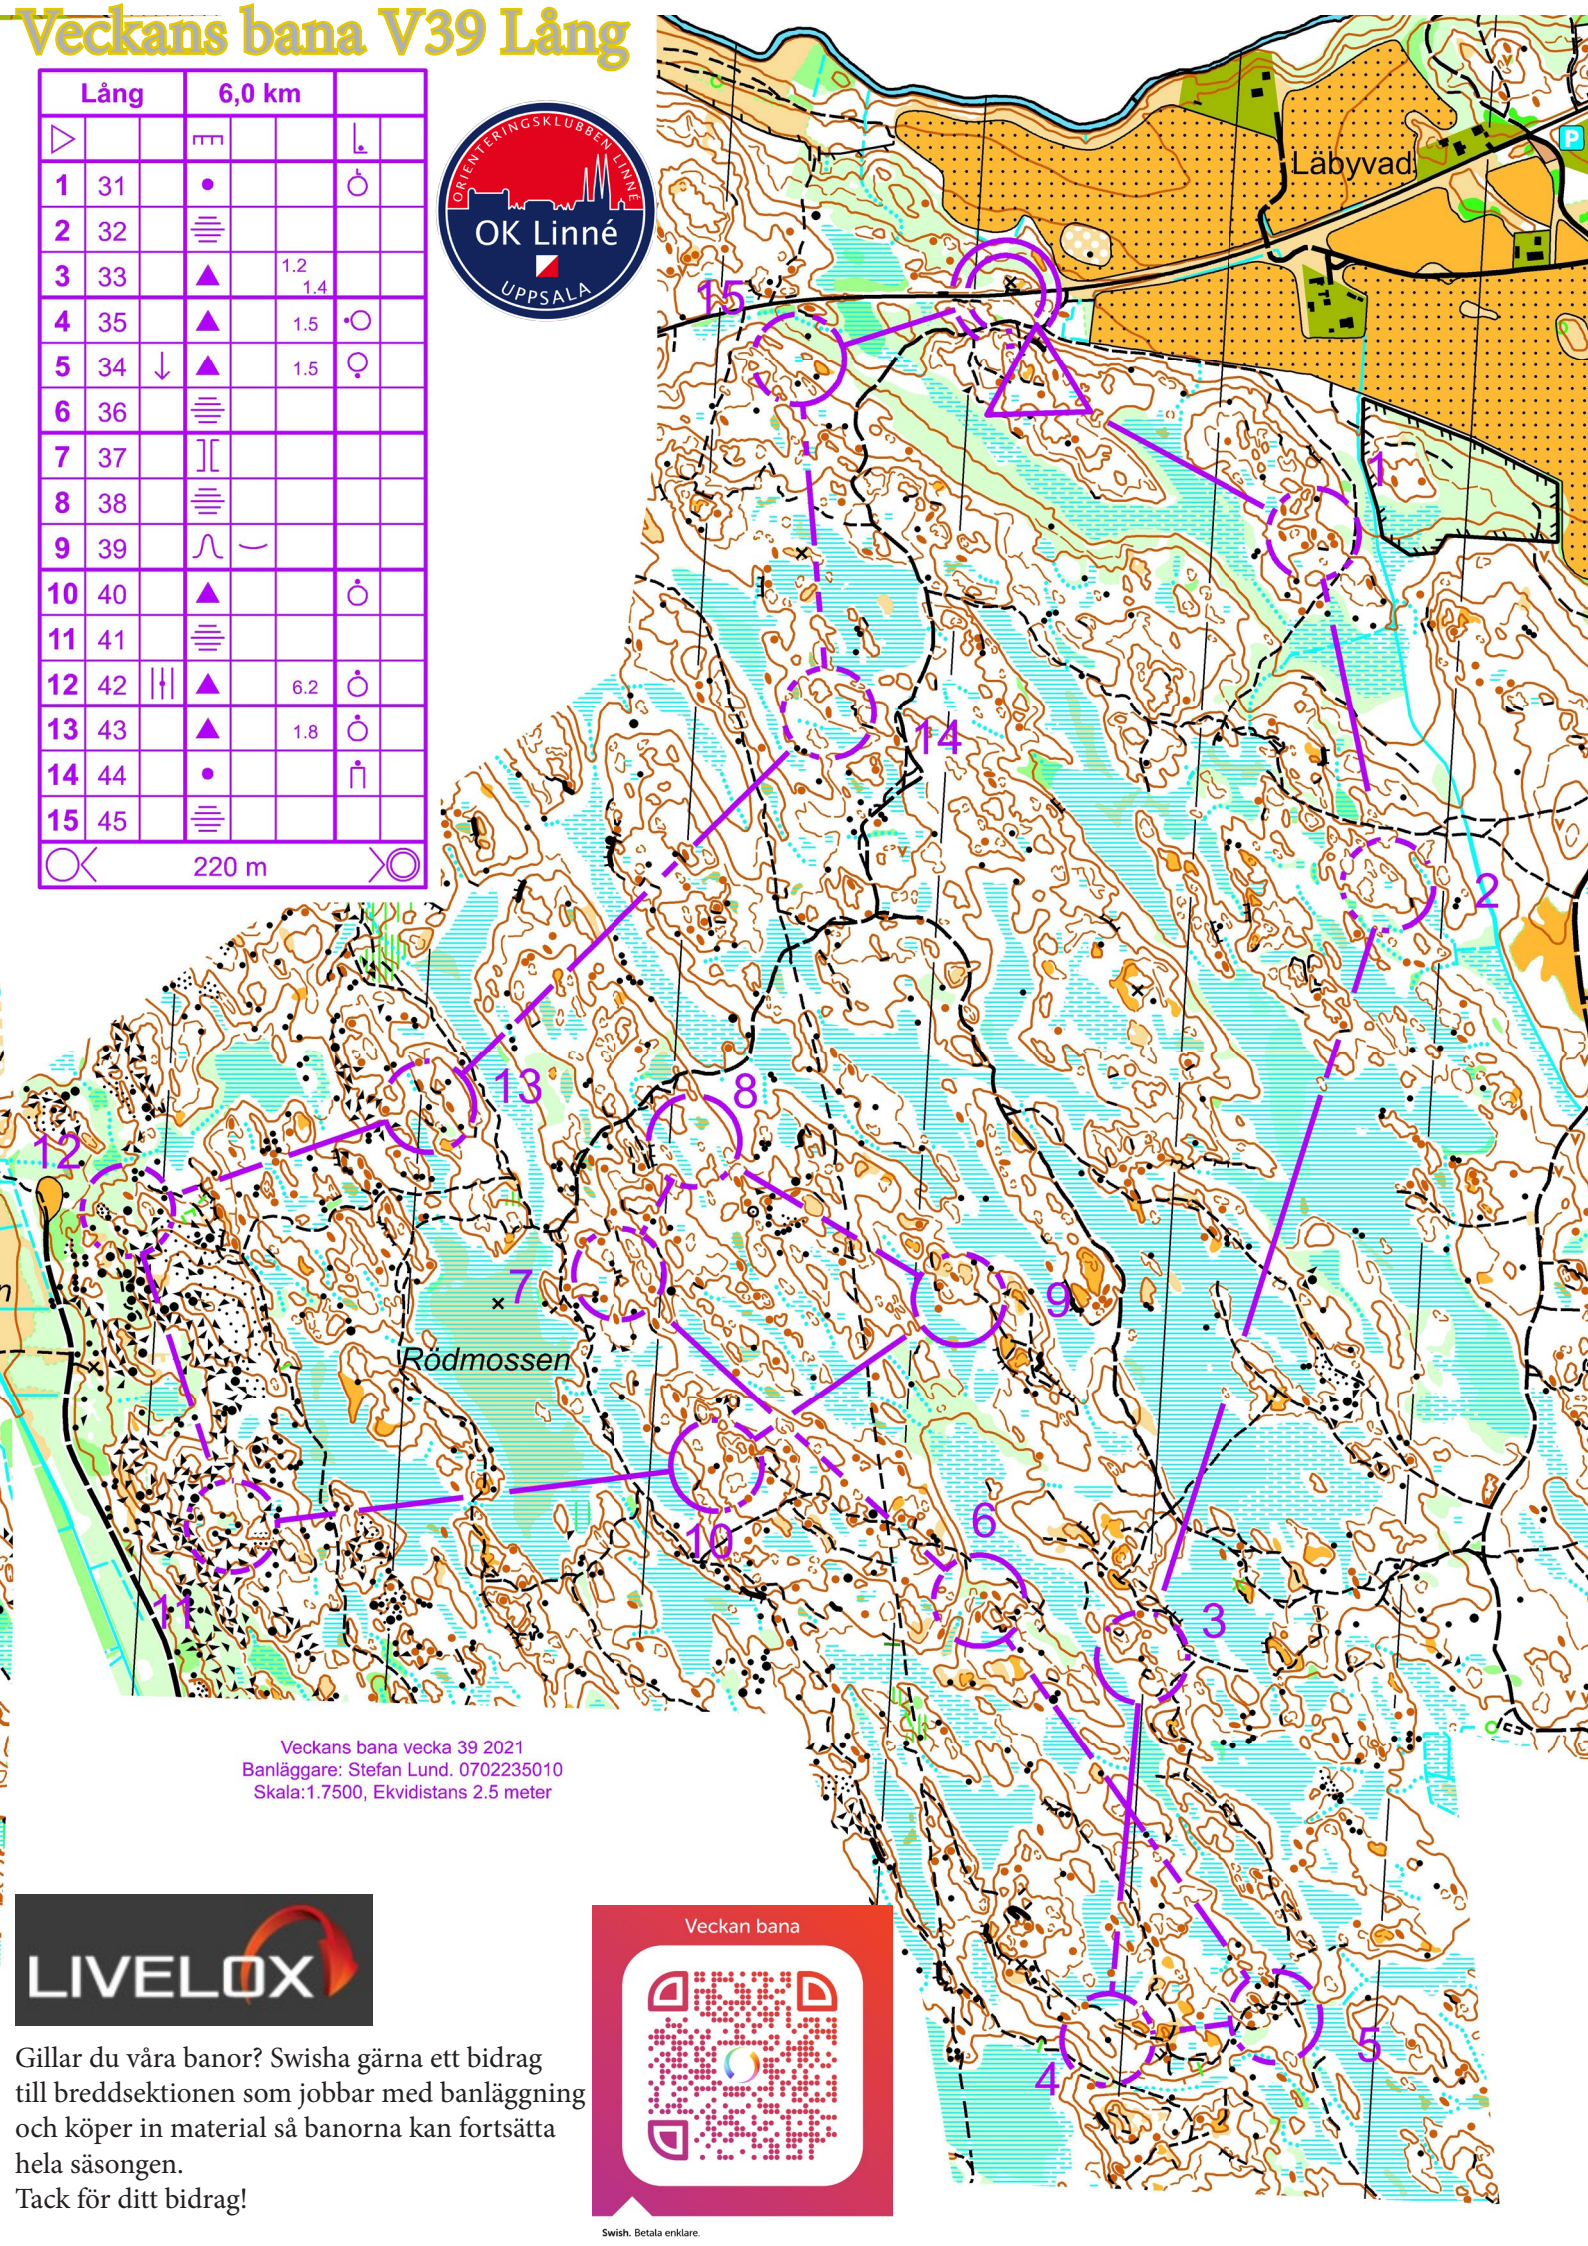

Veckans bana V39 Lång

	Lång	6,0 km	
▷		⌘	⊕
1	31	●	⊕
2	32	≡	
3	33	▲	1.2 1.4
4	35	▲	1.5 ⊕
5	34 ↓	▲	1.5 ♀
6	36	≡	
7	37	⌈⌋	
8	38	≡	
9	39	∩	
10	40	▲	⊕
11	41	≡	
12	42	≡	6.2 ⊕
13	43	▲	1.8 ⊕
14	44	●	⊕
15	45	≡	
⊕	220 m	⊕	

Veckans bana vecka 39 2021
 Banläggare: Stefan Lund. 0702235010
 Skala: 1:7500, Ekvidians 2.5 meter

Gillar du våra banor? Swisha gärna ett bidrag till breddsektionen som jobbar med banläggning och köper in material så banorna kan fortsätta hela säsongen.
 Tack för ditt bidrag!