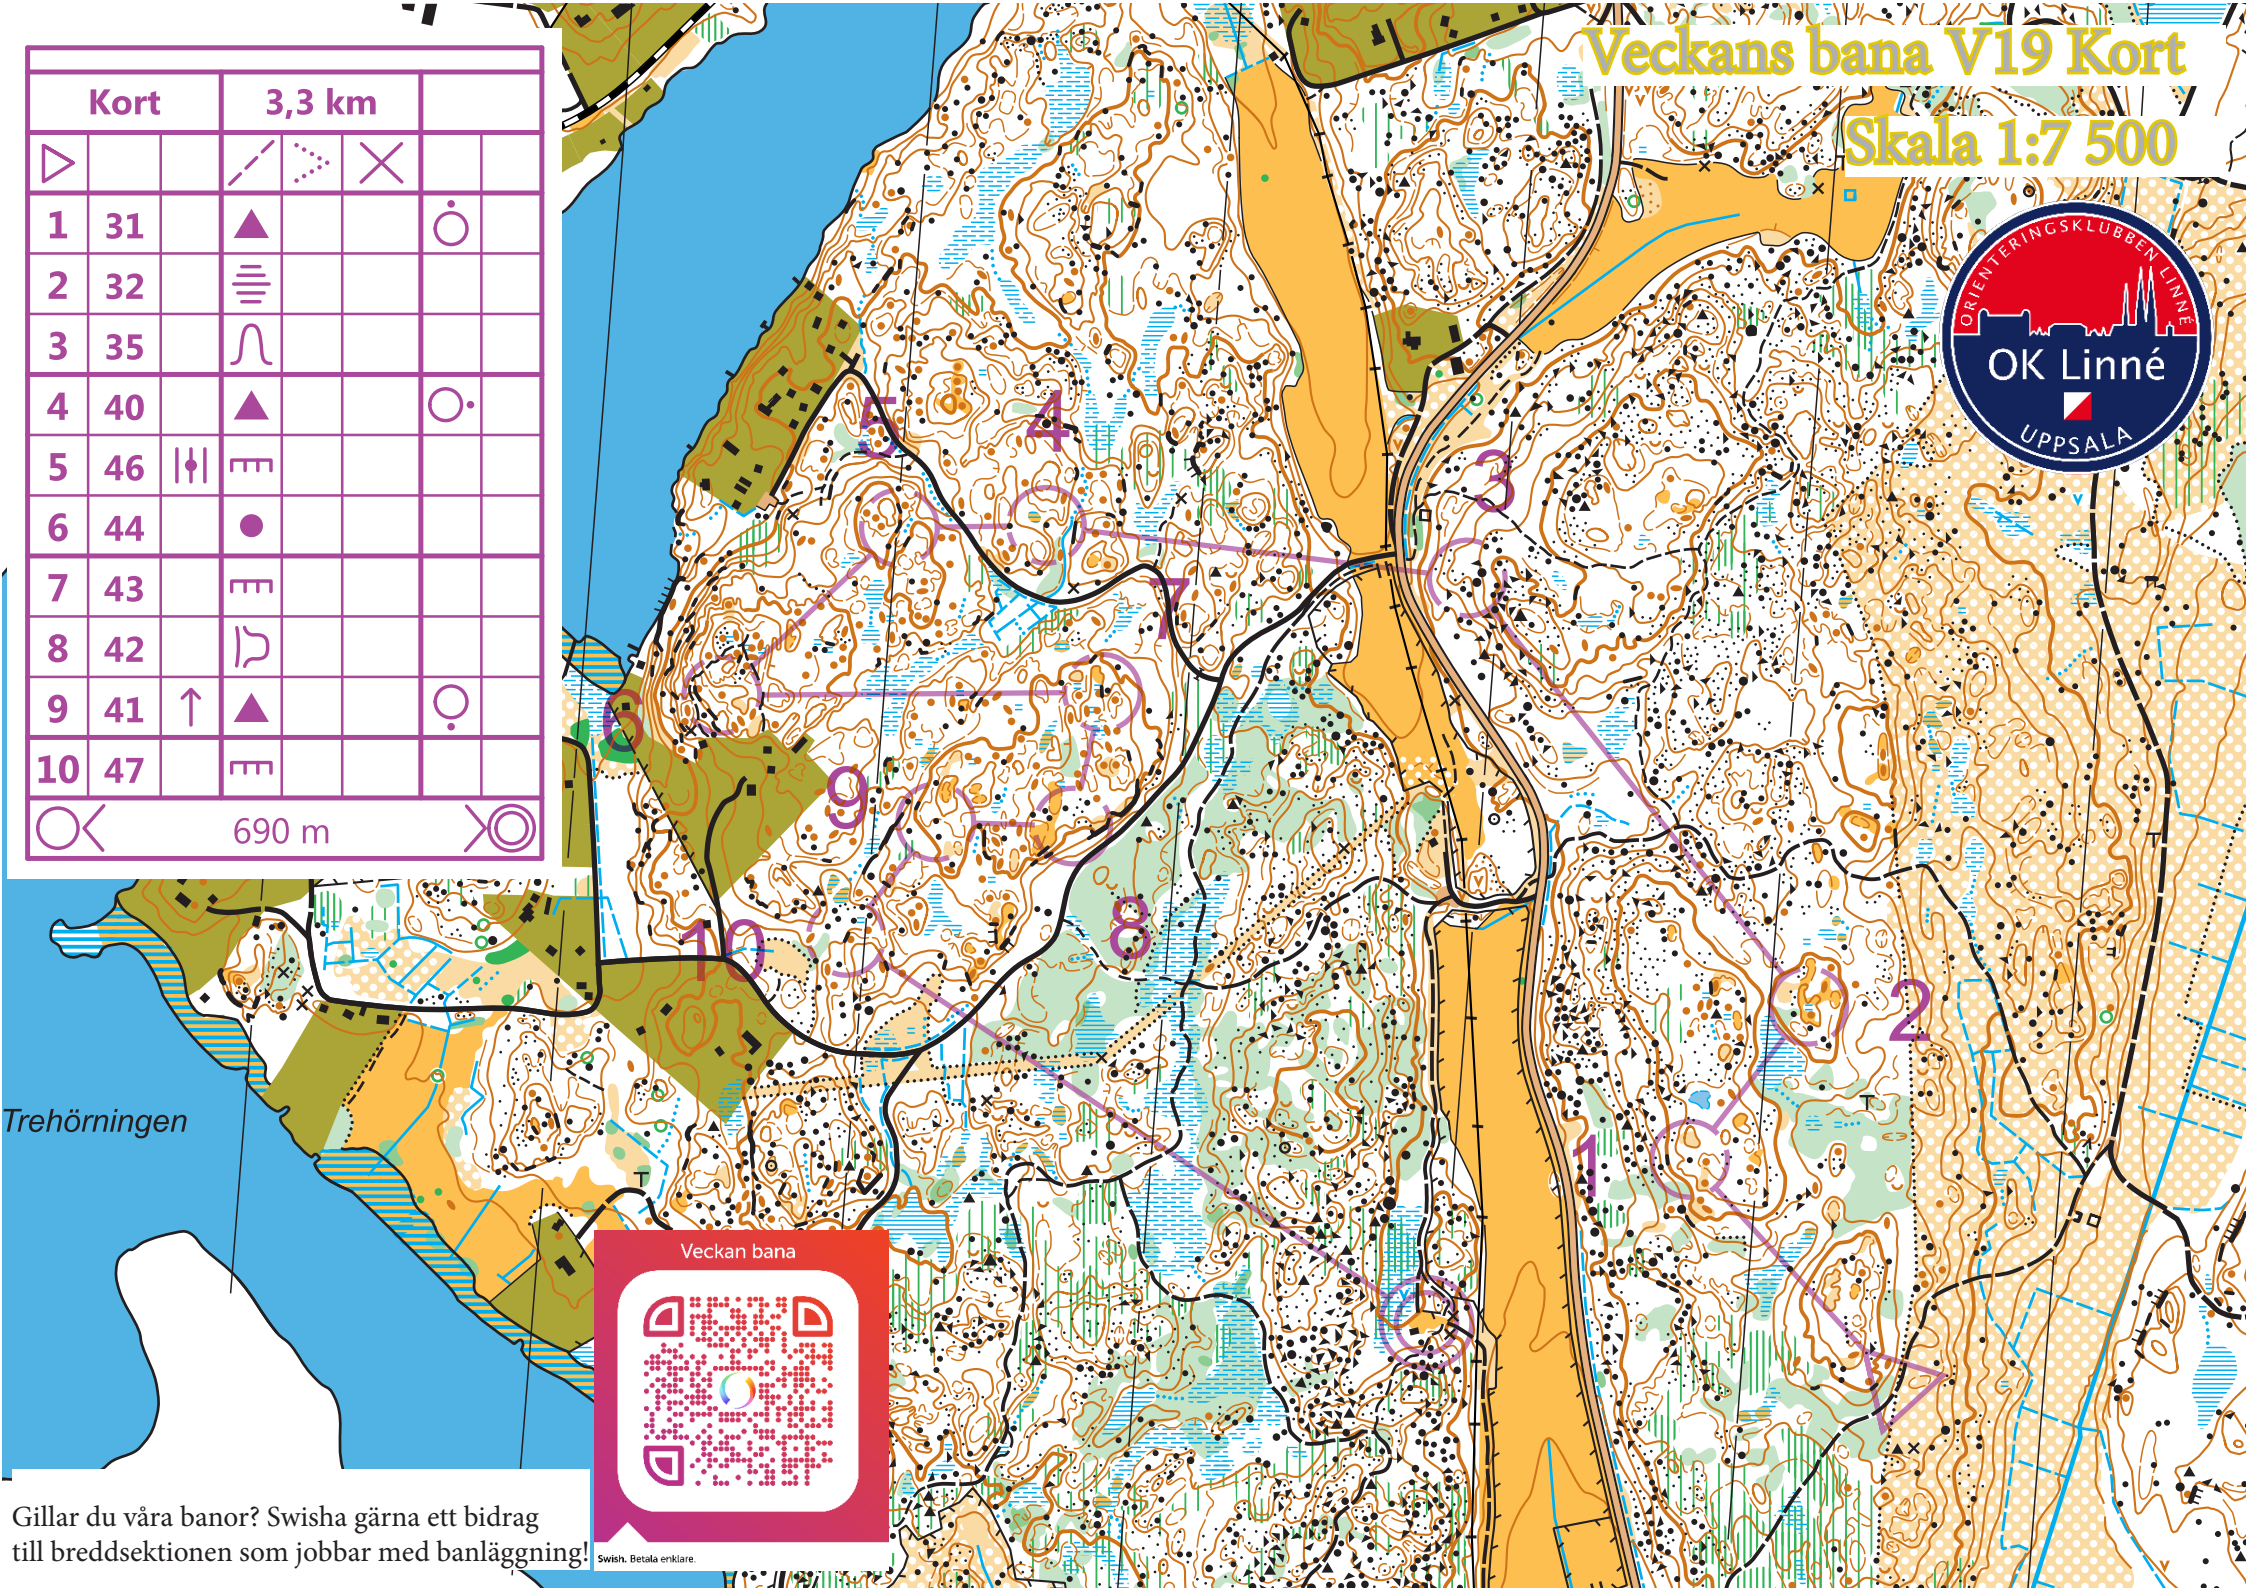

# Veckans bana V19 Kort

Skala 1:7 500

Kort		3,3 km	
▷		↗	✕
1	31	▲	○
2	32	≡	
3	35	∩	
4	40	▲	○
5	46		≡
6	44	●	
7	43	≡	
8	42	∪	
9	41	↑	▲
10	47	≡	
○		690 m	○

Trehörningen

Gillar du våra banor? Swisha gärna ett bidrag till breddsektionen som jobbar med banläggning!