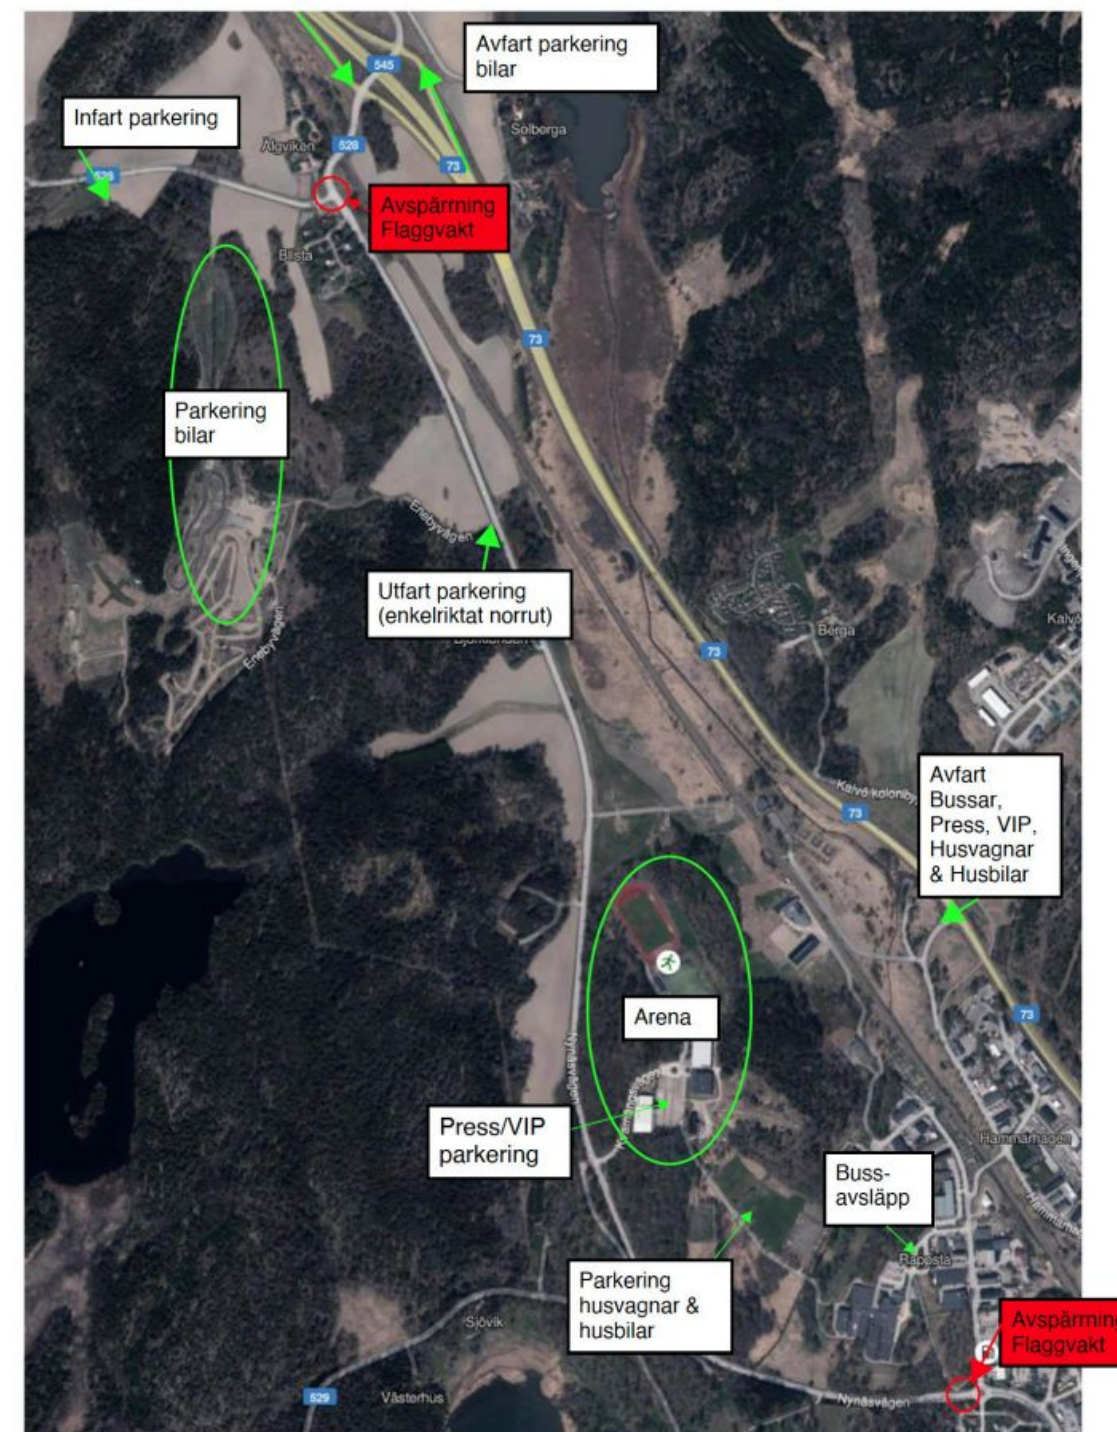

Resa

Tåg

Ca 2 h från Uppsala till Nynäs gård station till Arenan ca 2,2 km ca 30 min (byte Sthlm central)

Bilar och minibuss:

Avresa 1 kl 14

Avresa 2 kl 18

Avresa 3 kl 20