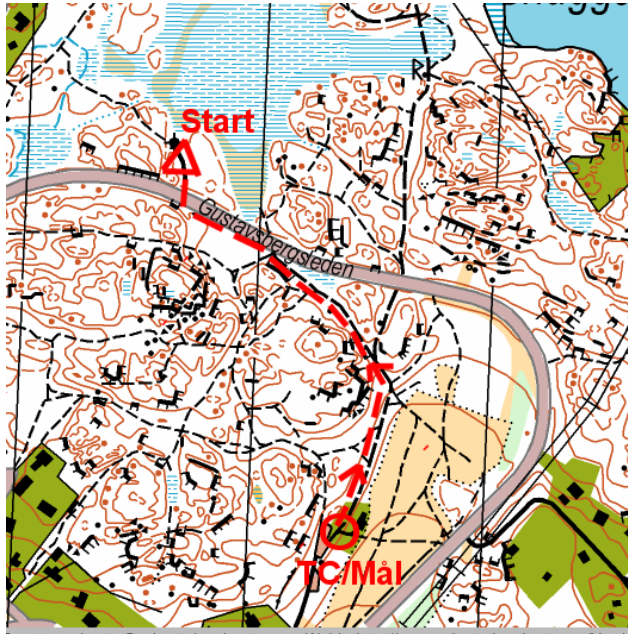

PM

Lång-KM OK Linné 2008-08-28

Samling: Parkering vid TC - Tureberg klubbgård

Vägvisning: <http://www.turebergsif.se/OmKlubben/Klubbstugan.aspx>

Start: Första start 18:30, avstånd ca 400 meter, se kartan

Banläggning: Attunda OK

Karta: Törnskogen, 1:10 000, ekvidistans 4 meter

Definitioner: Endast tryckta på kartan

Kontroller: Skärm med stiftklämna (ingen SI-enhet)

Sammanslagna klasser: D18 och D20, H18 och H21, D45 och D55, H60 och H65

Varning: Samtliga löpare passerar en trafikerad väg både till start och under slutet av banorna – iakta försiktighet

Ombyte och Dusch: Ombyte i eller intill klubbstugan. Varmvatten i begränsad omfattning